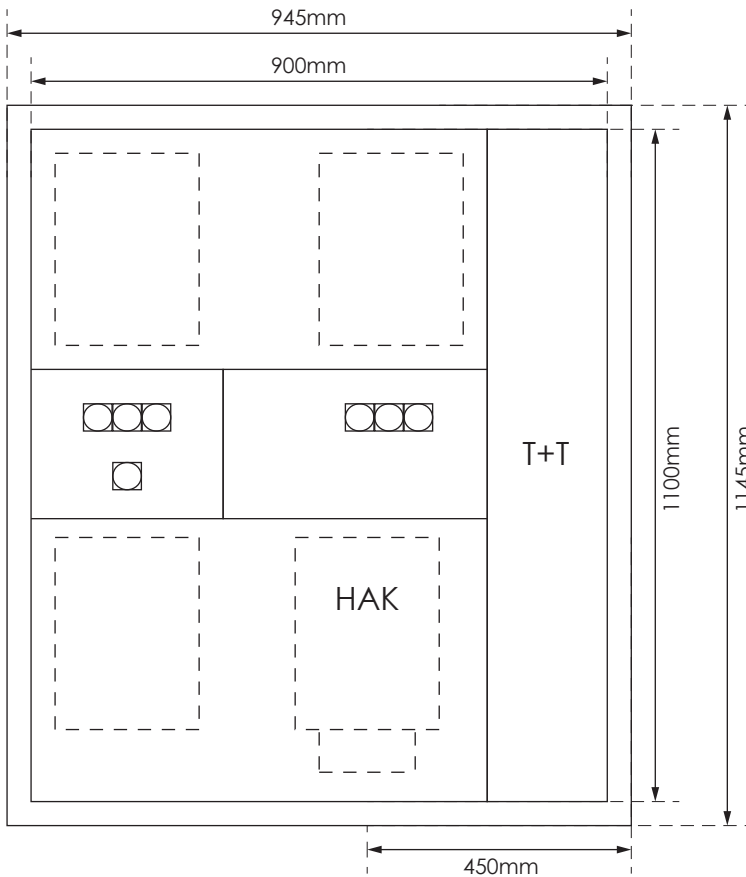

GAZK 54-160 TT

Aussenmasse:
945 x 1245 x 230mm

Innenmasse:
900 x 1200 x 230mm

Aussparung:
930 x 1230 x 250mm

Platz für:
1 Zähler
1 Empfänger
1 HAK 160A
1 TT Anschlusskasten

Ansicht oben

Ansicht unten

○ 40 Ø - Löcher für T+T Teil