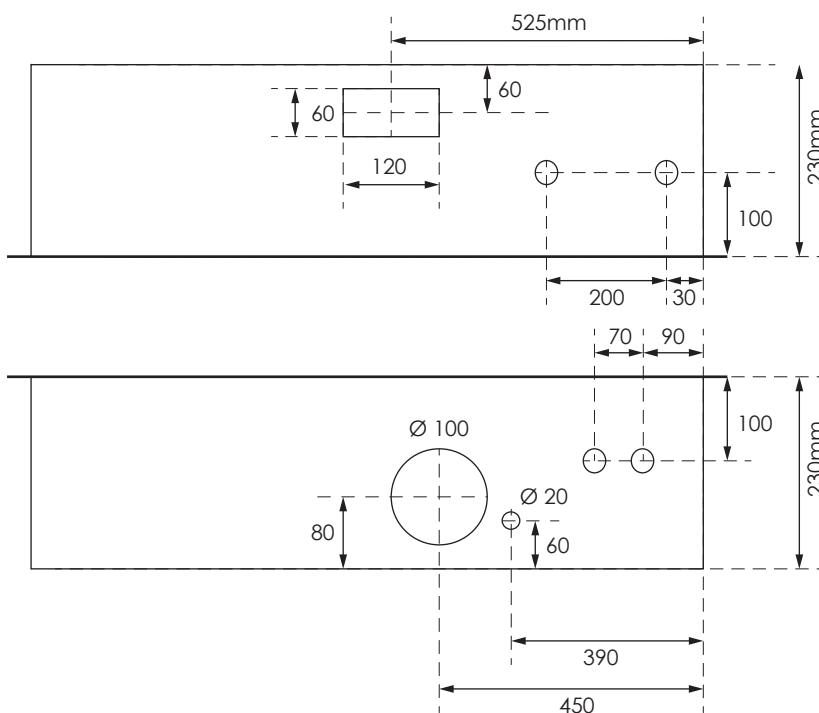

GAZK 54-160 TT

Aussenmasse:
945 x 1245 x 230mm

Innenmasse:
900 x 1200 x 230mm

Aussparung:
930 x 1230 x 250mm

Platz für:
1 Zähler
1 Empfänger
1 HAK 160A
1 TT Anschlusskasten

Ansicht oben

Ansicht unten

○ 40 Ø - Löcher für T+T Teil