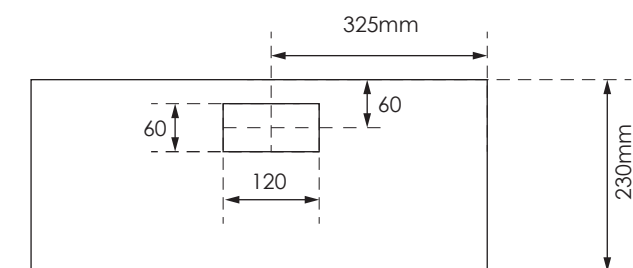

GAZK 54-160

Aussenmasse:
695 x 1245 x 230mm

Innenmasse:
650 x 1200 x 230mm

Aussparung:
680 x 1230 x 250mm

Platz für:
1 Zähler
1 Empfänger
1 HAK 160A

Ansicht oben

Ansicht unten