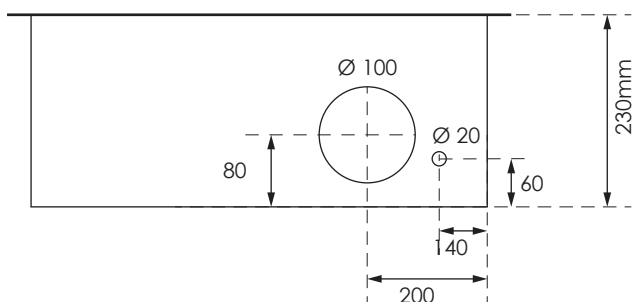

GAZK 54-160

Aussenmasse:
695 x 1245 x 230mm

Innenmasse:
650 x 1200 x 230mm

Aussparung:
680 x 1230 x 250mm

Platz für:
1 Zähler
1 Empfänger
1 HAK 160A

Ansicht oben

Ansicht unten