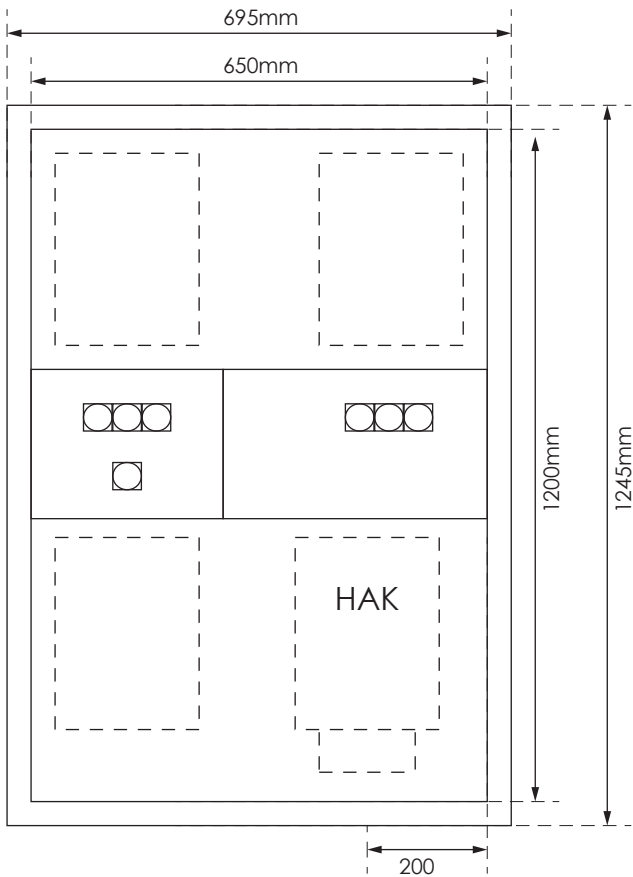

GAZK 54-160

Aussenmasse:
695 x 1245 x 230mm

Innenmasse:
650 x 1200 x 230mm

Aussparung:
680 x 1230 x 250mm

Platz für:
1 Zähler
1 Empfänger
1 HAK 160A

Ansicht oben

Ansicht unten