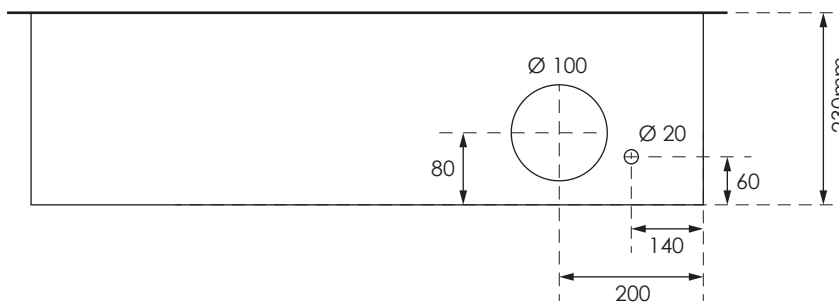

GAZK 63-160

Aussenmasse:
1445 x 1245 x 230mm

Innenmasse:
1400 x 1200 x 230mm

Aussparung:
1430 x 1230 x 250mm

Platz für:
7 Zähler
1 Empfänger
1 HAK

Ansicht oben

Ansicht unten