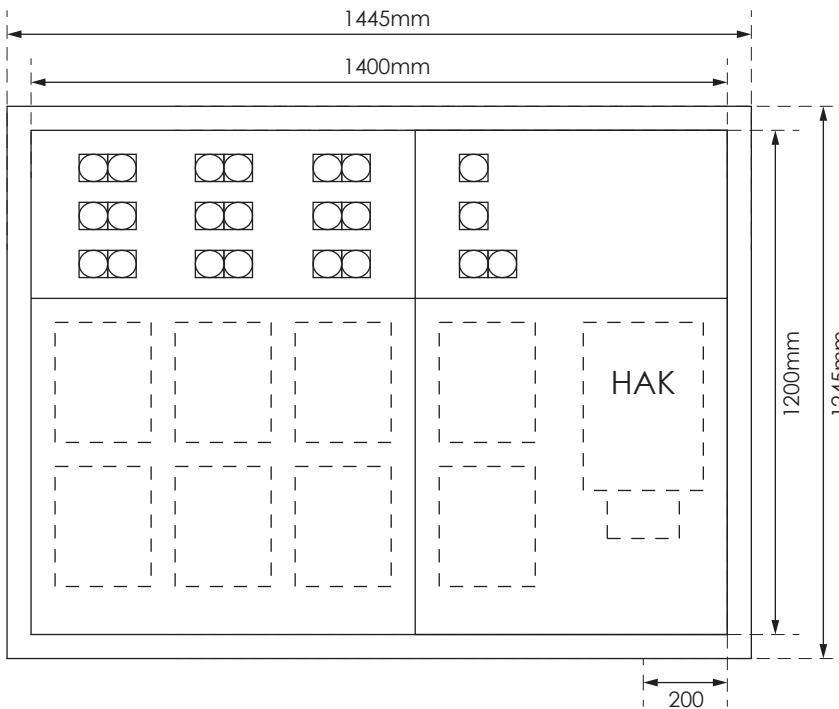

GAZK 63-160

Aussenmasse:
1445 x 1245 x 230mm

Innenmasse:
1400 x 1200 x 230mm

Aussparung:
1430 x 1230 x 250mm

Platz für:
7 Zähler
1 Empfänger
1 HAK

Ansicht oben

Ansicht unten