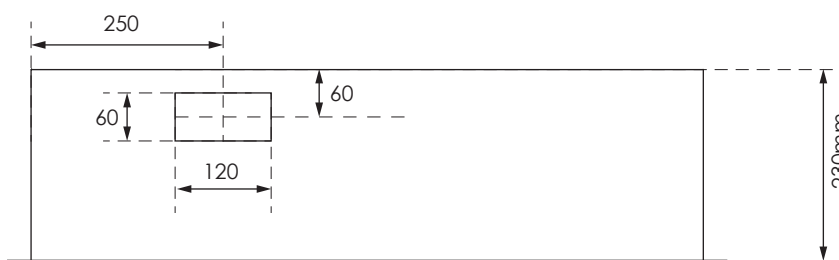

GAZK 63-160

Aussenmasse:
1445 x 1245 x 230mm

Innenmasse:
1400 x 1200 x 230mm

Aussparung:
1430 x 1230 x 250mm

Platz für:
7 Zähler
1 Empfänger
1 HAK

Ansicht oben

Ansicht unten