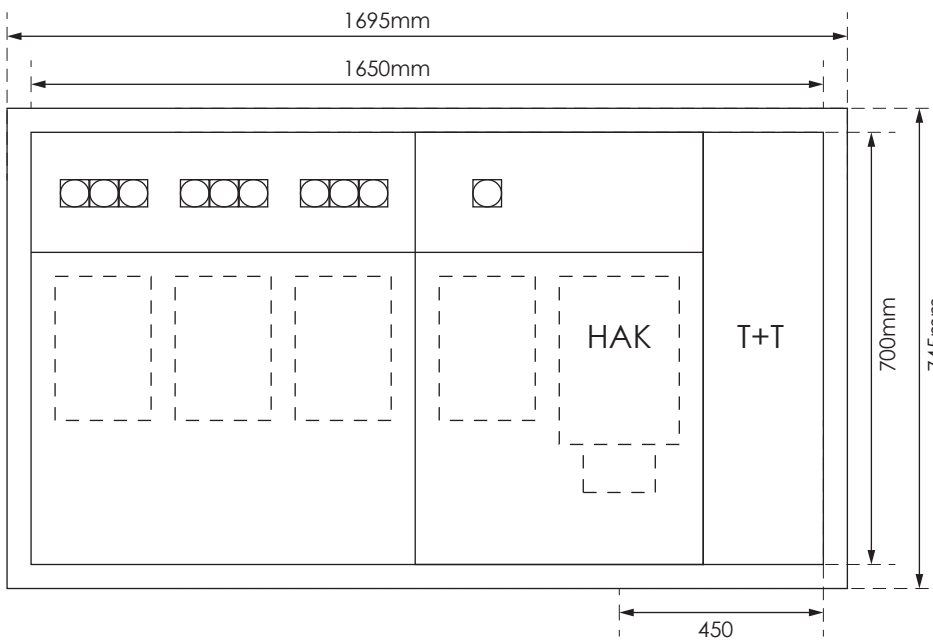

GAZK 52-160 TT

Aussenmasse:
1695 x 745 x 230mm

Innenmasse:
1650 x 700 x 230mm

Aussparung:
1680 x 730 x 250mm

Platz für:
3 Zähler
1 Empfänger
1 HAK
1 TT Anschlusskasten

Ansicht oben

Ansicht unten

○ 40 Ø - Löcher für T+T Teil