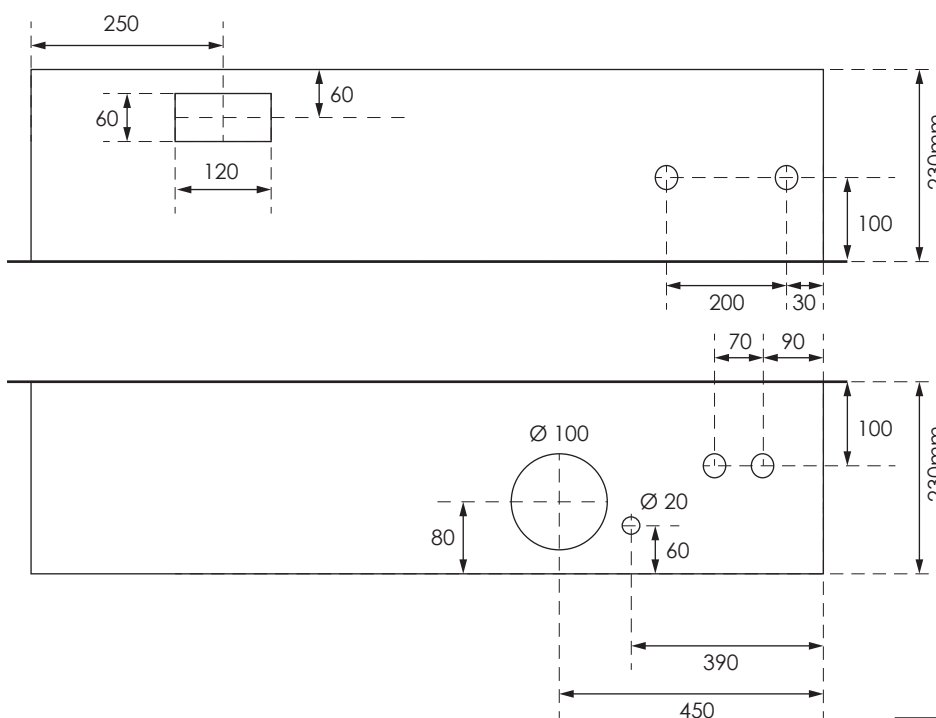

GAZK 52-160 TT

Aussenmasse:
1695 x 745 x 230mm

Innenmasse:
1650 x 700 x 230mm

Aussparung:
1680 x 730 x 250mm

Platz für:
3 Zähler
1 Empfänger
1 HAK
1 TT Anschlusskasten

Ansicht oben

Ansicht unten

○ 40 Ø - Löcher für T+T Teil