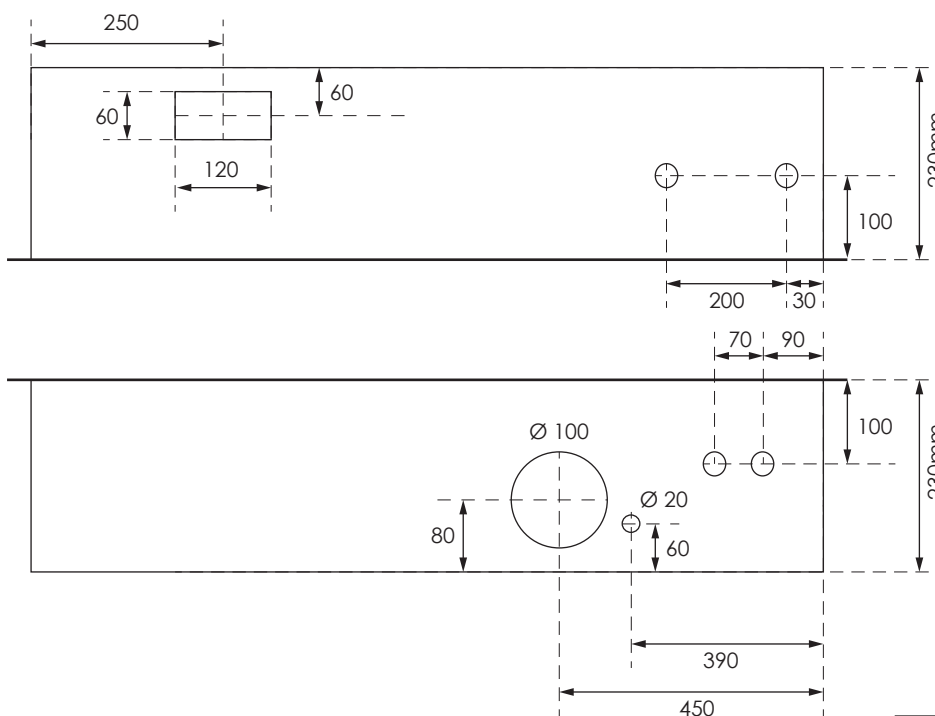

GAZK 61-160 TT

Aussenmasse:
1195 x 1095 x 230mm

Innenmasse:
1150 x 1050 x 230mm

Aussparung:
1180 x 1080 x 250mm

Platz für:
3 Zähler
1 Empfänger
1 HAK
1 TT Anschlusskasten

Ansicht oben

Ansicht unten

○ 40 Ø - Löcher für T+T Teil