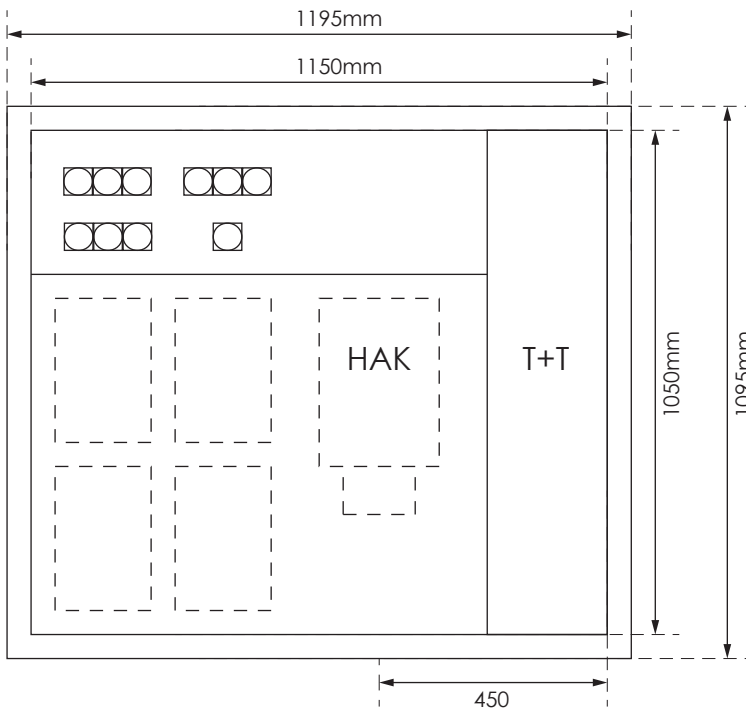

GAZK 61-160 TT

Aussenmasse:
1195 x 1095 x 230mm

Innenmasse:
1150 x 1050 x 230mm

Aussparung:
1180 x 1080 x 250mm

Platz für:
3 Zähler
1 Empfänger
1 HAK
1 TT Anschlusskasten

Ansicht oben

Ansicht unten

○ 40 Ø - Löcher für T+T Teil