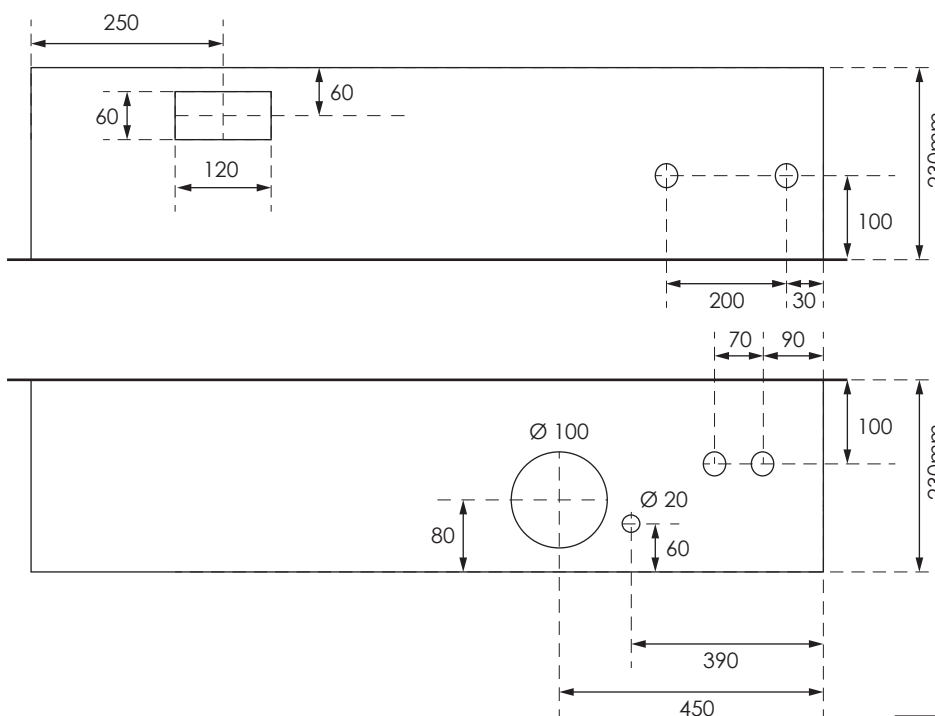

## GAZK 62-160 TT

Aussenmasse:  
1445 x 1245 x 230mm

Innenmasse:  
1400 x 1200 x 230mm

Aussparung:  
1430 x 1230 x 250mm

Platz für:  
5 Zähler  
1 Empfänger  
1 HAK  
1 TT Anschlusskasten

Ansicht oben

Ansicht unten

○ 40 Ø - Löcher für T+T Teil