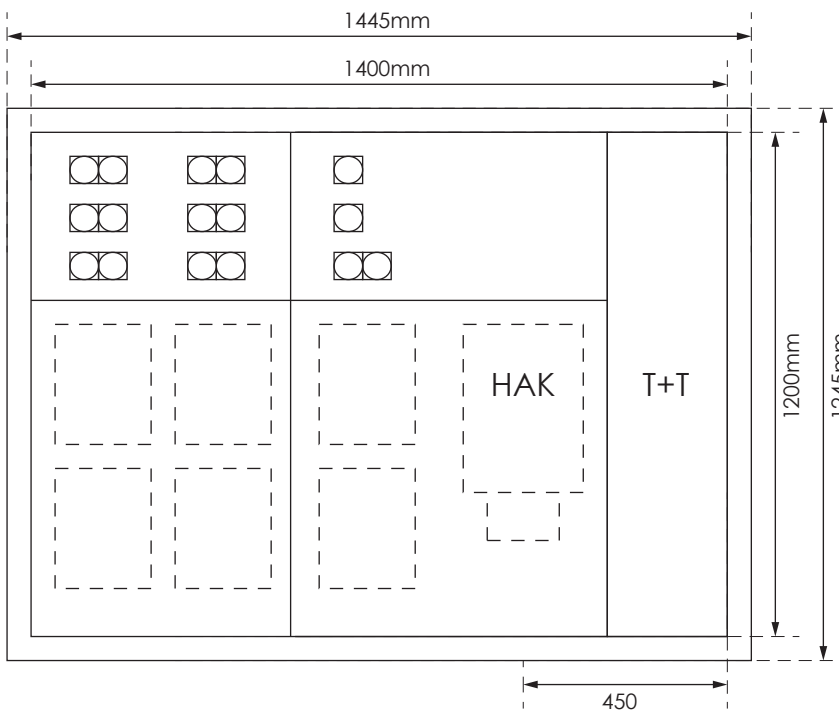

## GAZK 62-160 TT

Aussenmasse:  
1445 x 1245 x 230mm

Innenmasse:  
1400 x 1200 x 230mm

Aussparung:  
1430 x 1230 x 250mm

Platz für:  
5 Zähler  
1 Empfänger  
1 HAK  
1 TT Anschlusskasten

Ansicht oben

Ansicht unten

○ 40 Ø - Löcher für T+T Teil