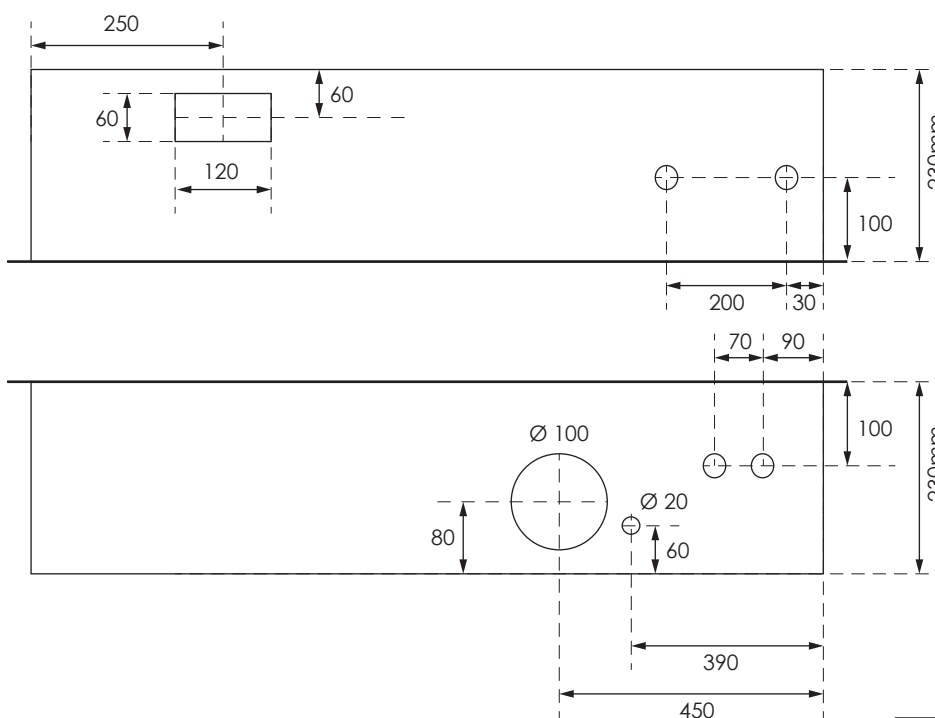

GAZK 50-160 TT

Aussenmasse:
1195 x 745 x 230mm

Innenmasse:
1150 x 700 x 230mm

Aussparung:
1180 x 730 x 250mm

Platz für:
1 Zähler
1 Empfänger
1 HAK
1 TT Anschlusskasten

Ansicht oben

Ansicht unten

○ 40 Ø - Löcher für T+T Teil