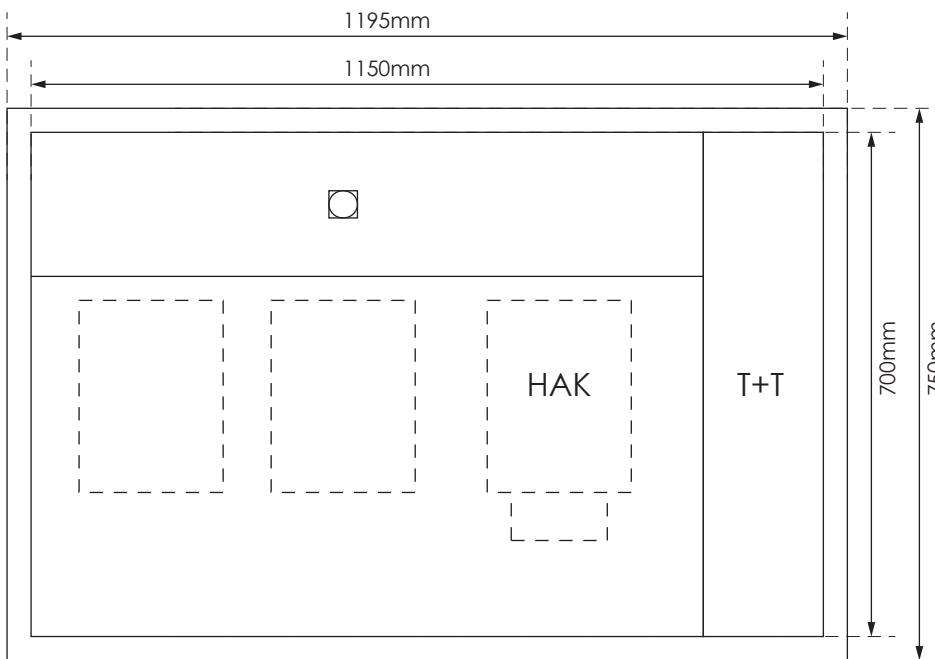

GAZK 50-160 TT

Aussenmasse:
1195 x 745 x 230mm

Innenmasse:
1150 x 700 x 230mm

Aussparung:
1180 x 730 x 250mm

Platz für:
1 Zähler
1 Empfänger
1 HAK
1 TT Anschlusskasten

Ansicht oben

Ansicht unten

○ 40 Ø - Löcher für T+T Teil