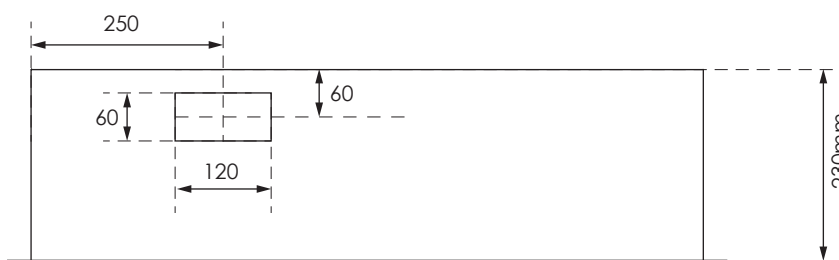

GAZK 64-160

Aussenmasse:
1695 x 1245 x 230mm

Innenmasse:
1650 x 1200 x 230mm

Aussparung:
1680 x 1230 x 250mm

Platz für:
9 Zähler
1 Empfänger
1 HAK

Ansicht oben

Ansicht unten