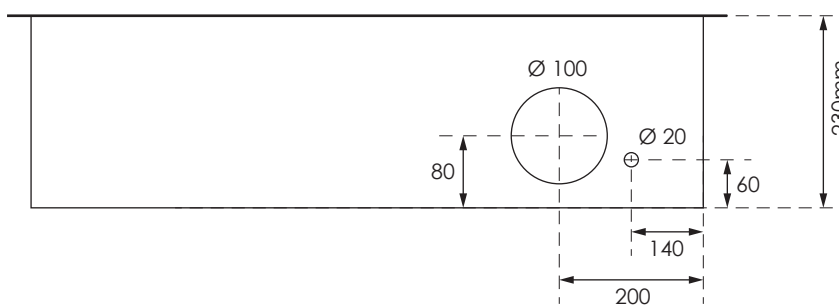

GAZK 64-160

Aussenmasse:
1695 x 1245 x 230mm

Innenmasse:
1650 x 1200 x 230mm

Aussparung:
1680 x 1230 x 250mm

Platz für:
9 Zähler
1 Empfänger
1 HAK

Ansicht oben

Ansicht unten