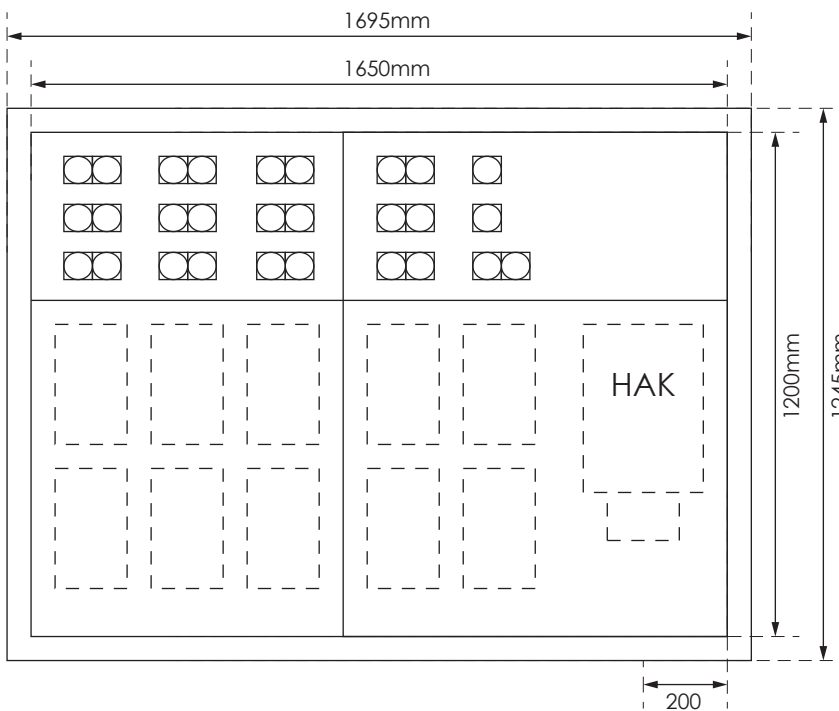

GAZK 64-160

Aussenmasse:
1695 x 1245 x 230mm

Innenmasse:
1650 x 1200 x 230mm

Aussparung:
1680 x 1230 x 250mm

Platz für:
9 Zähler
1 Empfänger
1 HAK

Ansicht oben

Ansicht unten