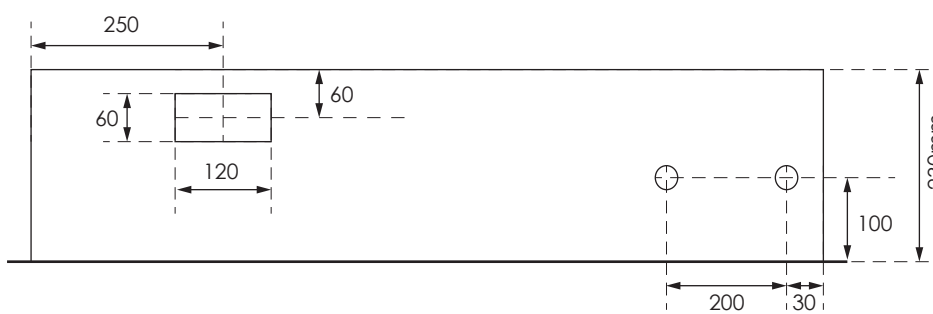

GAZK 63-160 TT

Aussenmasse:
1695 x 1245 x 230mm

Innenmasse:
1650 x 1200 x 230mm

Aussparung:
1680 x 1230 x 250mm

Platz für:
7 Zähler
1 Empfänger
1 HAK
1 TT Anschlusskasten

Ansicht oben

Ansicht unten

○ 40 Ø - Löcher für T+T Teil