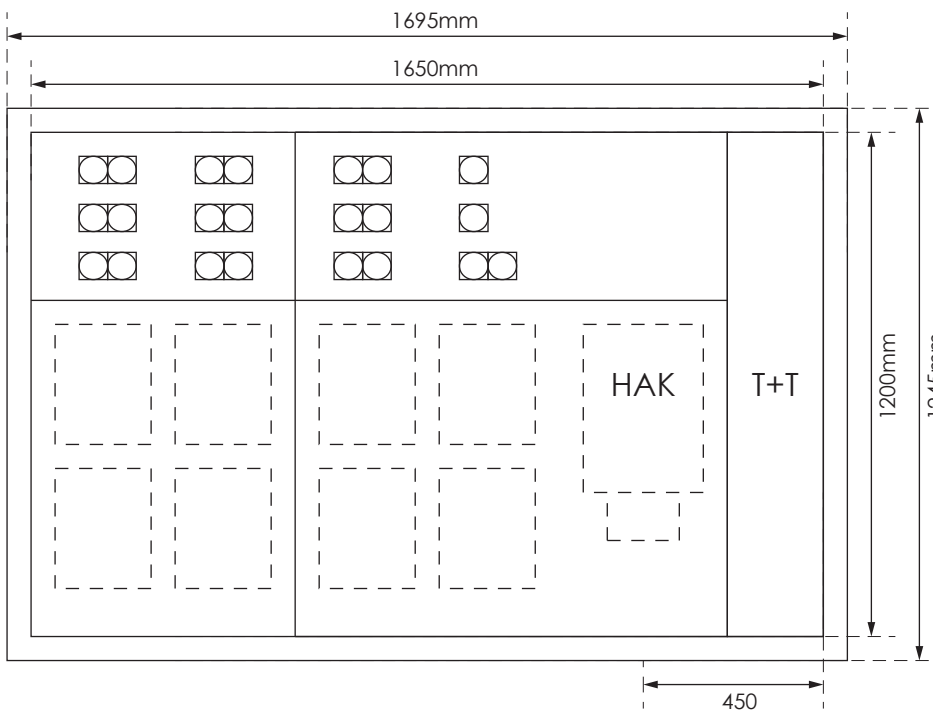

GAZK 63-160 TT

Aussenmasse:
1695 x 1245 x 230mm

Innenmasse:
1650 x 1200 x 230mm

Aussparung:
1680 x 1230 x 250mm

Platz für:
7 Zähler
1 Empfänger
1 HAK
1 TT Anschlusskasten

Ansicht oben

Ansicht unten

○ 40 Ø - Löcher für T+T Teil