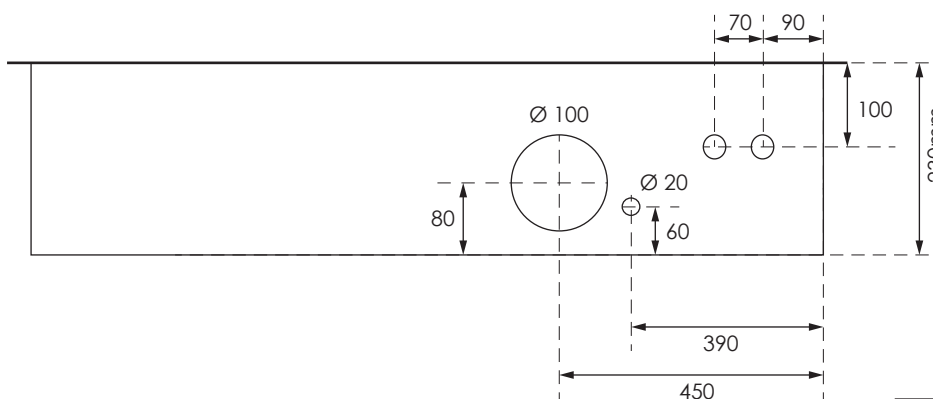

GAZK 63-160 TT

Aussenmasse:
1695 x 1245 x 230mm

Innenmasse:
1650 x 1200 x 230mm

Aussparung:
1680 x 1230 x 250mm

Platz für:
7 Zähler
1 Empfänger
1 HAK
1 TT Anschlusskasten

Ansicht oben

Ansicht unten

○ 40 Ø - Löcher für T+T Teil