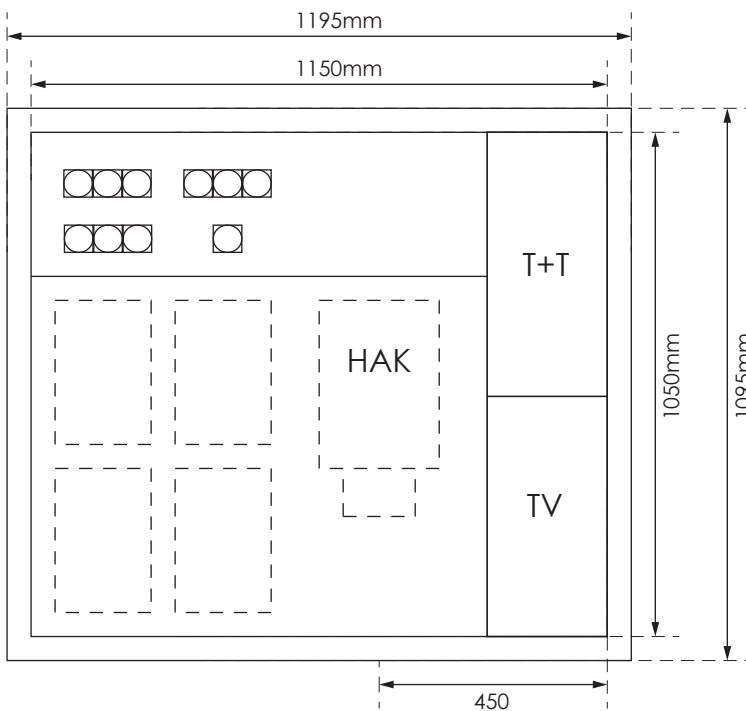

GAZK 61-160 TT/TV

Aussenmasse:
1195 x 1095 x 230mm

Innenmasse:
1150 x 1050 x 230mm

Aussparung:
1180 x 1080 x 250mm

Platz für:
3 Zähler
1 Empfänger
1 HAK
1 TT Anschlusskasten
1 TV Anschlusskasten

Ansicht oben

Ansicht unten

- 40 Ø - Löcher für T+T Teil
- 40 Ø - Löcher für TV Teil