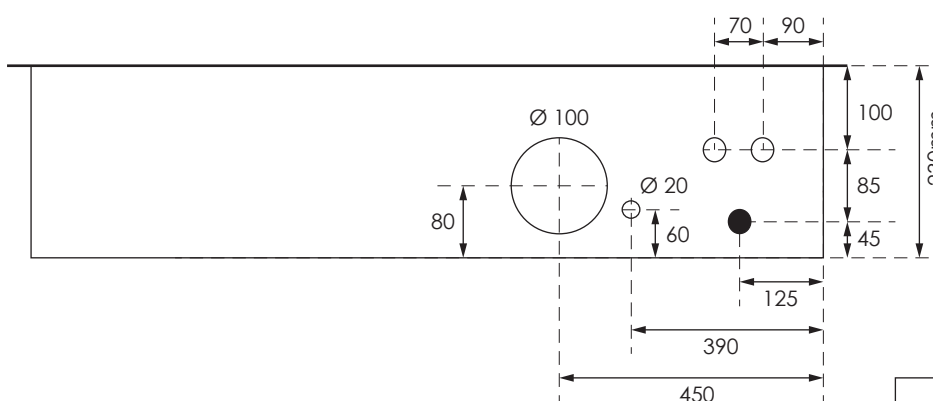

GAZK 61-160 TT/TV

Aussenmasse:
1195 x 1095 x 230mm

Innenmasse:
1150 x 1050 x 230mm

Aussparung:
1180 x 1080 x 250mm

Platz für:
3 Zähler
1 Empfänger
1 HAK
1 TT Anschlusskasten
1 TV Anschlusskasten

Ansicht oben

Ansicht unten

- 40 Ø - Löcher für T+T Teil
- 40 Ø - Löcher für TV Teil