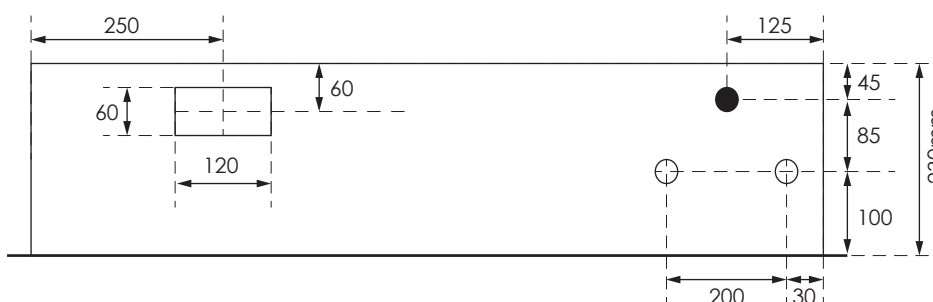

GAZK 61-160 TT/TV

Aussenmasse:
1195 x 1095 x 230mm

Innenmasse:
1150 x 1050 x 230mm

Aussparung:
1180 x 1080 x 250mm

Platz für:
3 Zähler
1 Empfänger
1 HAK
1 TT Anschlusskasten
1 TV Anschlusskasten

Ansicht oben

Ansicht unten

- 40 Ø - Löcher für T+T Teil
- 40 Ø - Löcher für TV Teil