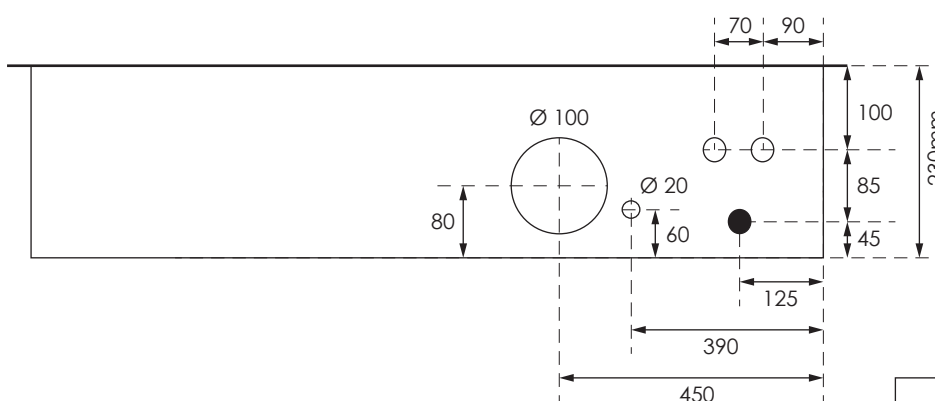

GAZK 62-160 TT/TV

Aussenmasse:
1445 x 1245 x 230mm

Innenmasse:
1400 x 1200 x 230mm

Aussparung:
1430 x 1230 x 250mm

Platz für:
5 Zähler
1 Empfänger
1 HAK
1 TT Anschlusskasten
1 TV Anschlusskasten

Ansicht oben

Ansicht unten

- 40 Ø - Löcher für T+T Teil
- 40 Ø - Löcher für TV Teil