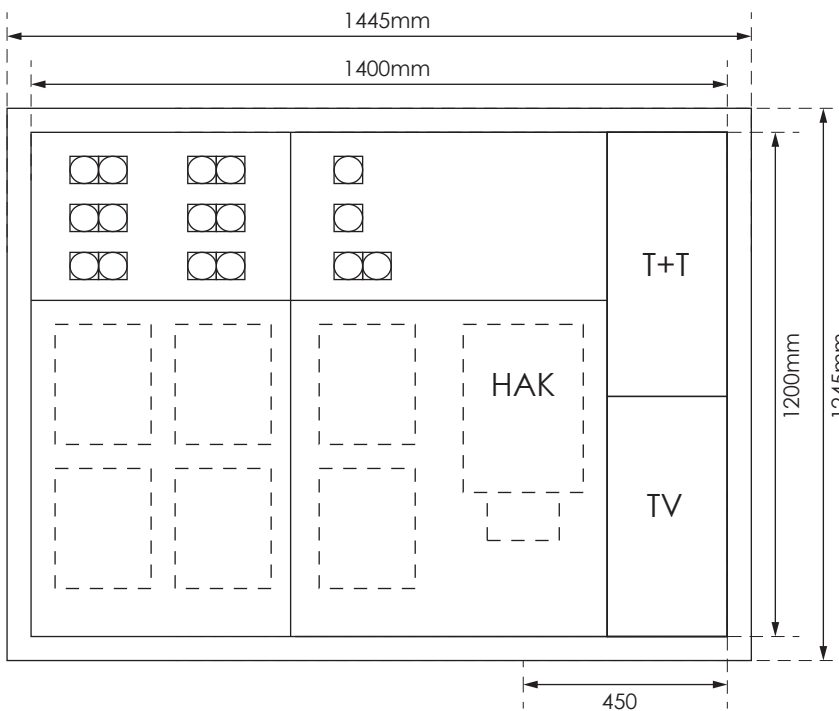

GAZK 62-160 TT/TV

Aussenmasse:
1445 x 1245 x 230mm

Innenmasse:
1400 x 1200 x 230mm

Aussparung:
1430 x 1230 x 250mm

Platz für:
5 Zähler
1 Empfänger
1 HAK
1 TT Anschlusskasten
1 TV Anschlusskasten

Ansicht oben

Ansicht unten

- 40 Ø - Löcher für T+T Teil
- 40 Ø - Löcher für TV Teil