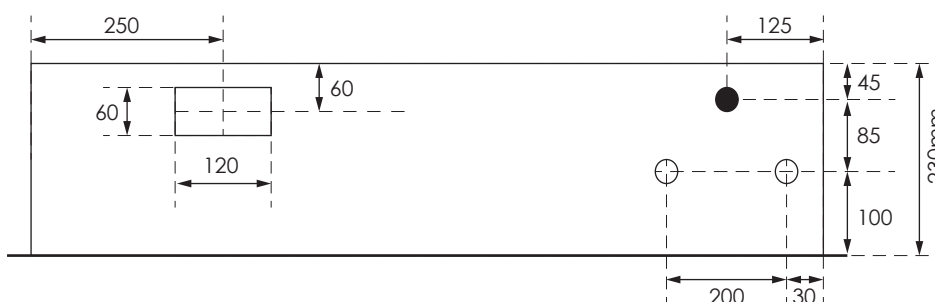

GAZK 62-160 TT/TV

Aussenmasse:
1445 x 1245 x 230mm

Innenmasse:
1400 x 1200 x 230mm

Aussparung:
1430 x 1230 x 250mm

Platz für:
5 Zähler
1 Empfänger
1 HAK
1 TT Anschlusskasten
1 TV Anschlusskasten

Ansicht oben

Ansicht unten

- 40 Ø - Löcher für T+T Teil
- 40 Ø - Löcher für TV Teil