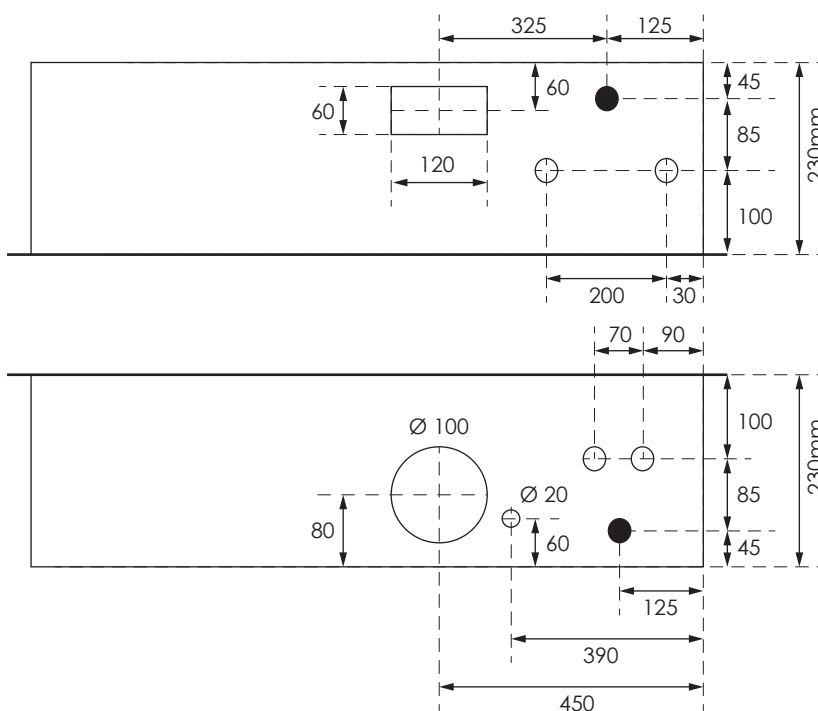

GAZK 60-160 TT/TV

Aussenmasse:
945 x 895 x 230mm

Innenmasse:
900 x 850 x 230mm

Aussparung:
930 x 880 x 250mm

Platz für:
1 Zähler
1 Empfänger
1 HAK
1 TT Anschlusskasten
1 TV Anschlusskasten

Ansicht oben

Ansicht unten

- 40 Ø - Löcher für T+T Teil
- 40 Ø - Löcher für TV Teil