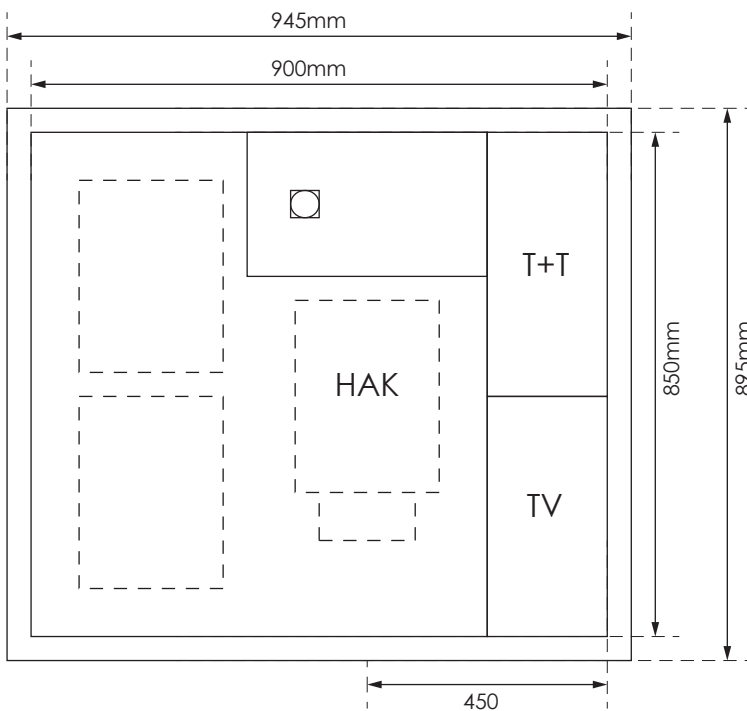

GAZK 60-160 TT/TV

Aussenmasse:
945 x 895 x 230mm

Innenmasse:
900 x 850 x 230mm

Aussparung:
930 x 880 x 250mm

Platz für:
1 Zähler
1 Empfänger
1 HAK
1 TT Anschlusskasten
1 TV Anschlusskasten

Ansicht oben

Ansicht unten

- 40 Ø - Löcher für T+T Teil
- 40 Ø - Löcher für TV Teil