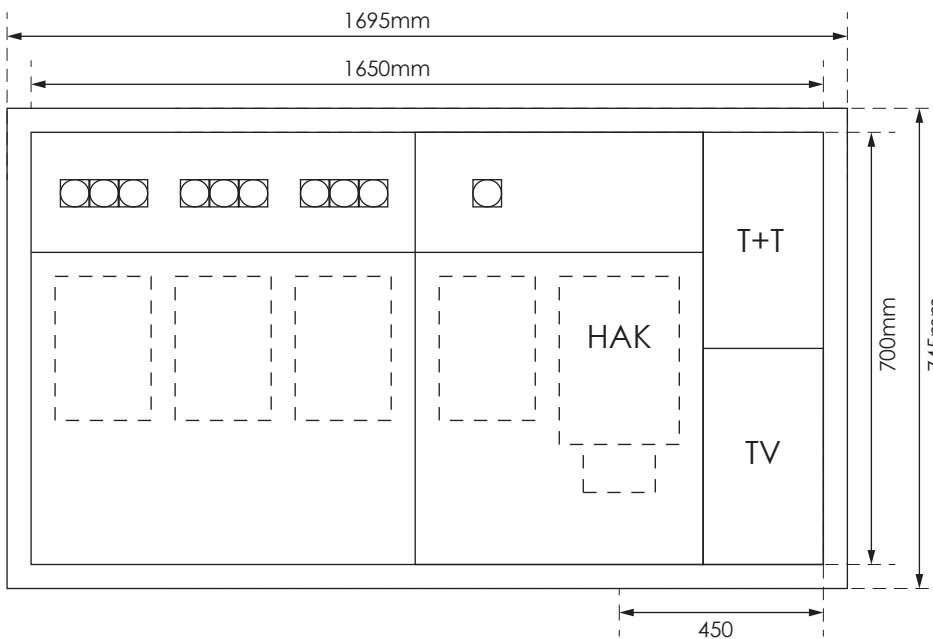

## GAZK 52-160 TT/TV

Aussenmasse:  
1695 x 745 x 230mm

Innenmasse:  
1650 x 700 x 230mm

Aussparung:  
1680 x 730 x 250mm

Platz für:  
3 Zähler  
1 Empfänger  
1 HAK  
1 TT Anschlusskasten  
1 TV Anschlusskasten

Ansicht oben

Ansicht unten

- 40 Ø - Löcher für T+T Teil
- 40 Ø - Löcher für TV Teil