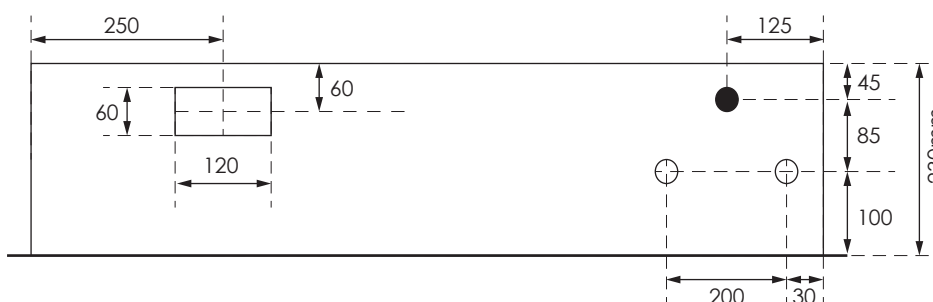

## GAZK 52-160 TT/TV

Aussenmasse:  
1695 x 745 x 230mm

Innenmasse:  
1650 x 700 x 230mm

Aussparung:  
1680 x 730 x 250mm

Platz für:  
3 Zähler  
1 Empfänger  
1 HAK  
1 TT Anschlusskasten  
1 TV Anschlusskasten

Ansicht oben

Ansicht unten

- 40 Ø - Löcher für T+T Teil
- 40 Ø - Löcher für TV Teil