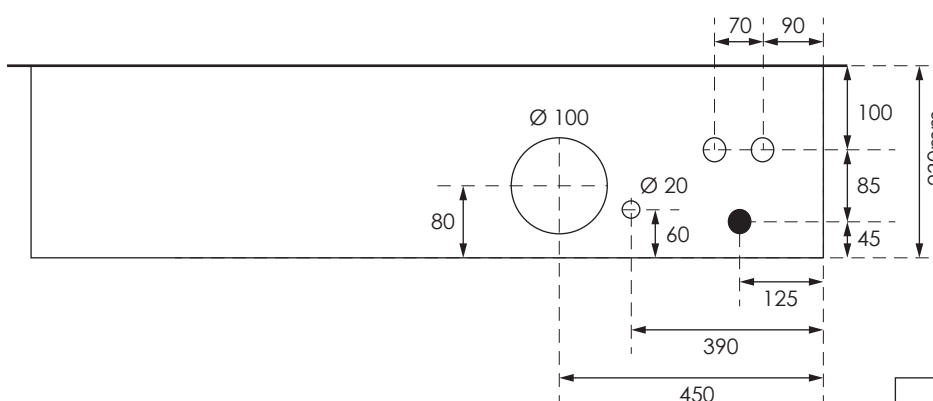

## GAZK 52-160 TT/TV

Aussenmasse:  
1695 x 745 x 230mm

Innenmasse:  
1650 x 700 x 230mm

Aussparung:  
1680 x 730 x 250mm

Platz für:  
3 Zähler  
1 Empfänger  
1 HAK  
1 TT Anschlusskasten  
1 TV Anschlusskasten

Ansicht oben

Ansicht unten

- 40 Ø - Löcher für T+T Teil
- 40 Ø - Löcher für TV Teil