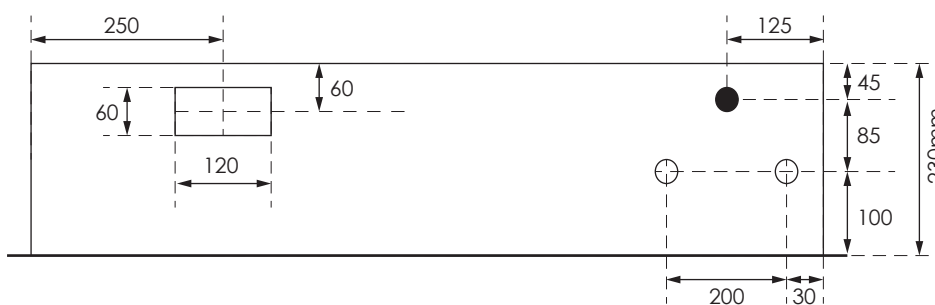

## GAZK 51-160 TT/TV

Aussenmasse:  
1445 x 745 x 230mm

Innenmasse:  
1400 x 700 x 230mm

Aussparung:  
1430 x 730 x 250mm

Platz für:  
2 Zähler  
1 Empfänger  
1 HAK  
1 TT Anschlusskasten  
1 TV Anschlusskasten

Ansicht oben

Ansicht unten

- 40  $\varnothing$  - Löcher für T+T Teil
- 40  $\varnothing$  - Löcher für TV Teil