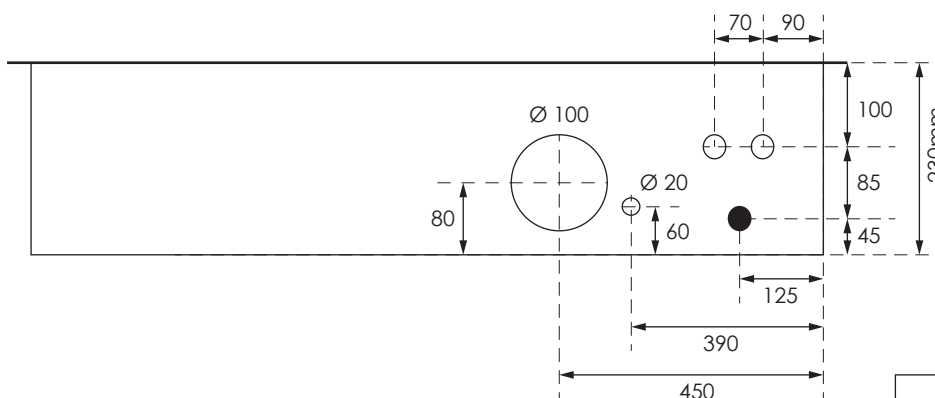

## GAZK 51-160 TT/TV

Aussenmasse:  
1445 x 745 x 230mm

Innenmasse:  
1400 x 700 x 230mm

Aussparung:  
1430 x 730 x 250mm

Platz für:  
2 Zähler  
1 Empfänger  
1 HAK  
1 TT Anschlusskasten  
1 TV Anschlusskasten

Ansicht oben

Ansicht unten

- 40  $\varnothing$  - Löcher für T+T Teil
- 40  $\varnothing$  - Löcher für TV Teil