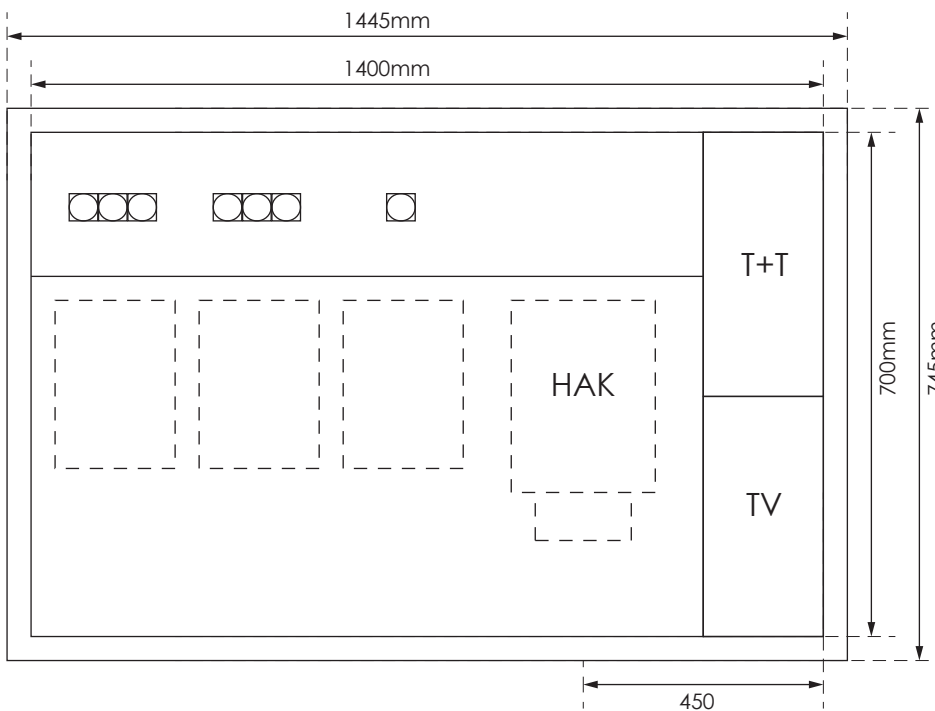

## GAZK 51-160 TT/TV

Aussenmasse:  
1445 x 745 x 230mm

Innenmasse:  
1400 x 700 x 230mm

Aussparung:  
1430 x 730 x 250mm

Platz für:  
2 Zähler  
1 Empfänger  
1 HAK  
1 TT Anschlusskasten  
1 TV Anschlusskasten

Ansicht oben

Ansicht unten

- 40  $\varnothing$  - Löcher für T+T Teil
- 40  $\varnothing$  - Löcher für TV Teil