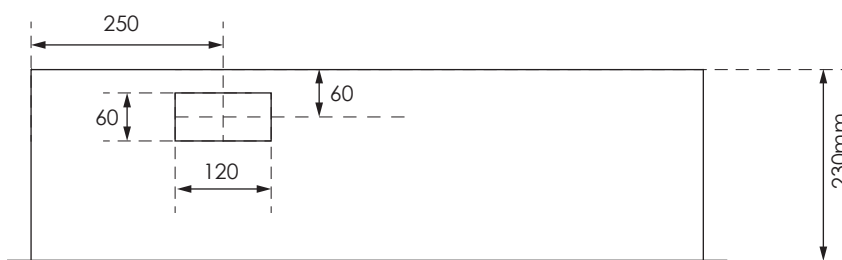

GAZK 61-160

Aussenmasse:
945 x 1095 x 230mm

Innenmasse:
900 x 1050 x 230mm

Aussparung:
930 x 1080 x 250mm

Platz für:
3 Zähler
1 Empfänger
1 HAK 160A

Ansicht oben

Ansicht unten