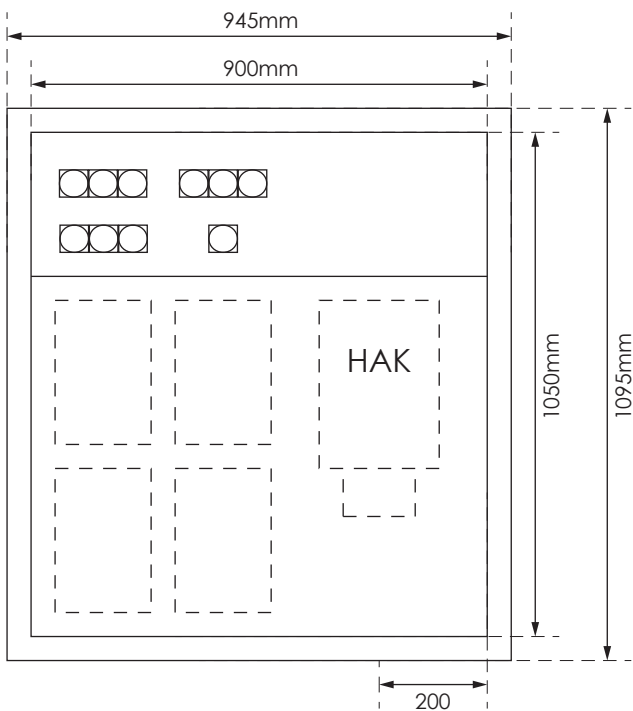

GAZK 61-160

Aussenmasse:
945 x 1095 x 230mm

Innenmasse:
900 x 1050 x 230mm

Aussparung:
930 x 1080 x 250mm

Platz für:
3 Zähler
1 Empfänger
1 HAK 160A

Ansicht oben

Ansicht unten