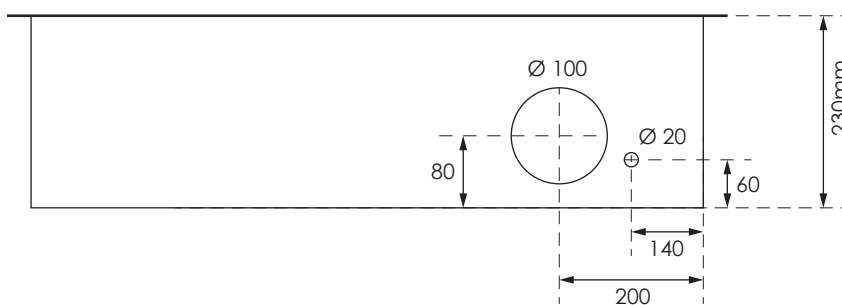

GAZK 61-160

Aussenmasse:
945 x 1095 x 230mm

Innenmasse:
900 x 1050 x 230mm

Aussparung:
930 x 1080 x 250mm

Platz für:
3 Zähler
1 Empfänger
1 HAK 160A

Ansicht oben

Ansicht unten