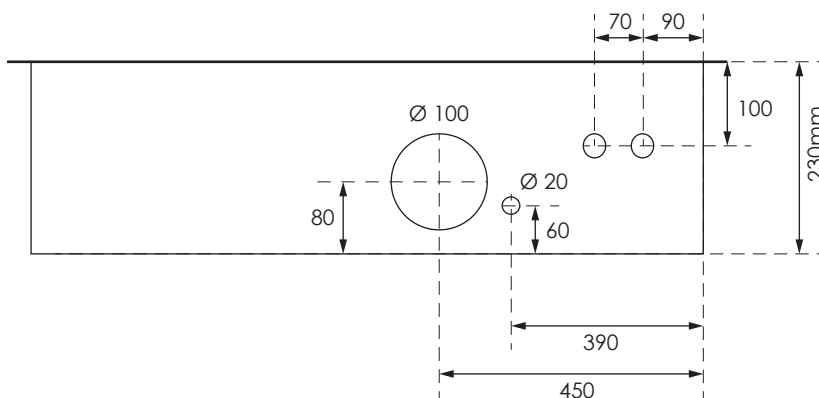

## GAZK 53-160 TT

Aussenmasse:  
945 x 1145 x 230mm

Innenmasse:  
900 x 1100 x 230mm

Aussparung:  
930 x 1130 x 250mm

Platz für:  
1 Zähler  
1 Empfänger  
1 HAK 160A  
1 TT Anschlusskasten

Ansicht oben

Ansicht unten

○ 40 Ø - Löcher für T+T Teil