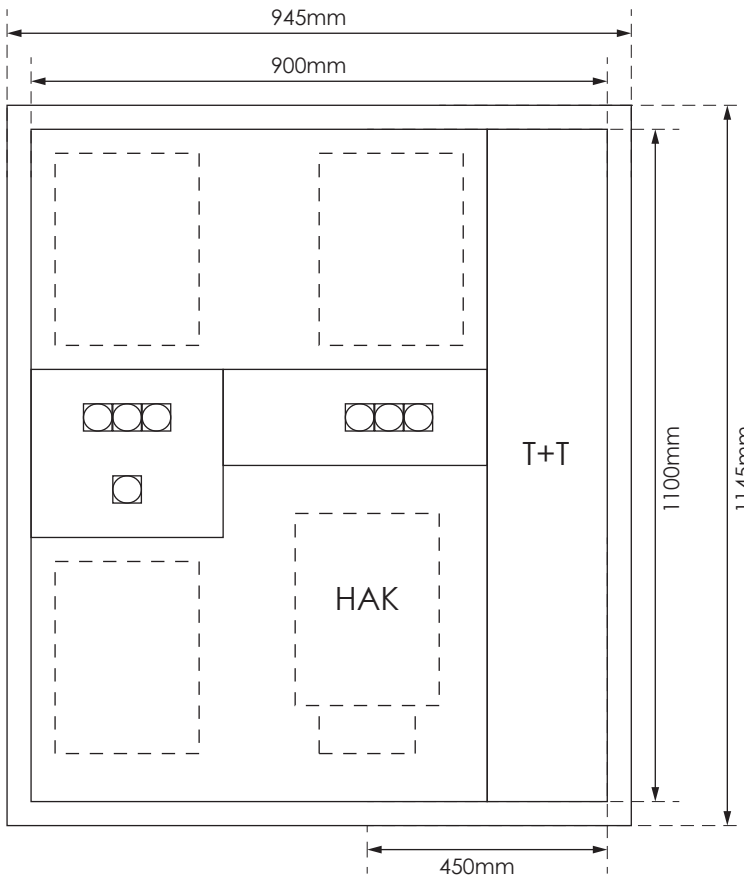

## GAZK 53-160 TT

Aussenmasse:  
945 x 1145 x 230mm

Innenmasse:  
900 x 1100 x 230mm

Aussparung:  
930 x 1130 x 250mm

Platz für:  
1 Zähler  
1 Empfänger  
1 HAK 160A  
1 TT Anschlusskasten

Ansicht oben

Ansicht unten

○ 40 Ø - Löcher für T+T Teil