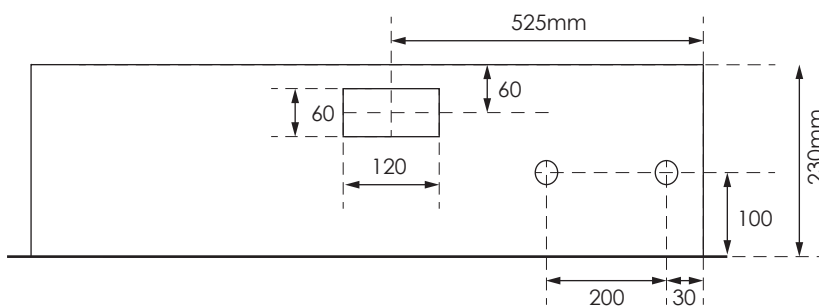

## GAZK 53-160 TT

Aussenmasse:  
945 x 1145 x 230mm

Innenmasse:  
900 x 1100 x 230mm

Aussparung:  
930 x 1130 x 250mm

Platz für:  
1 Zähler  
1 Empfänger  
1 HAK 160A  
1 TT Anschlusskasten

Ansicht oben

Ansicht unten

○ 40 Ø - Löcher für T+T Teil