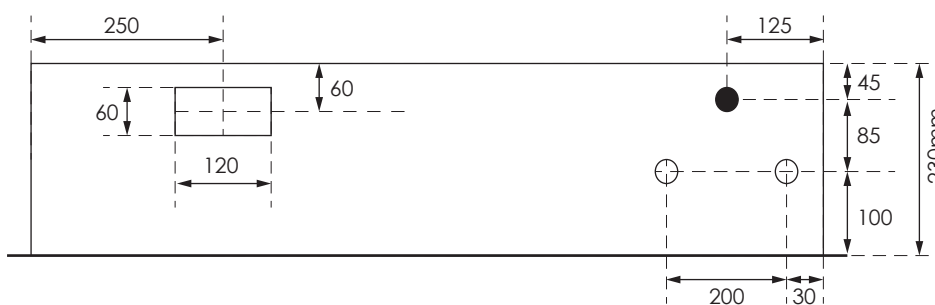

## GAZK 50-160 TT/TV

Aussenmasse:  
1195 x 745 x 230mm

Innenmasse:  
1150 x 700 x 230mm

Aussparung:  
1180 x 730 x 250mm

Platz für:  
1 Zähler  
1 Empfänger  
1 HAK  
1 TT Anschlusskasten  
1 TV Anschlusskasten

Ansicht oben

Ansicht unten

- 40 Ø - Löcher für T+T Teil
- 40 Ø - Löcher für TV Teil