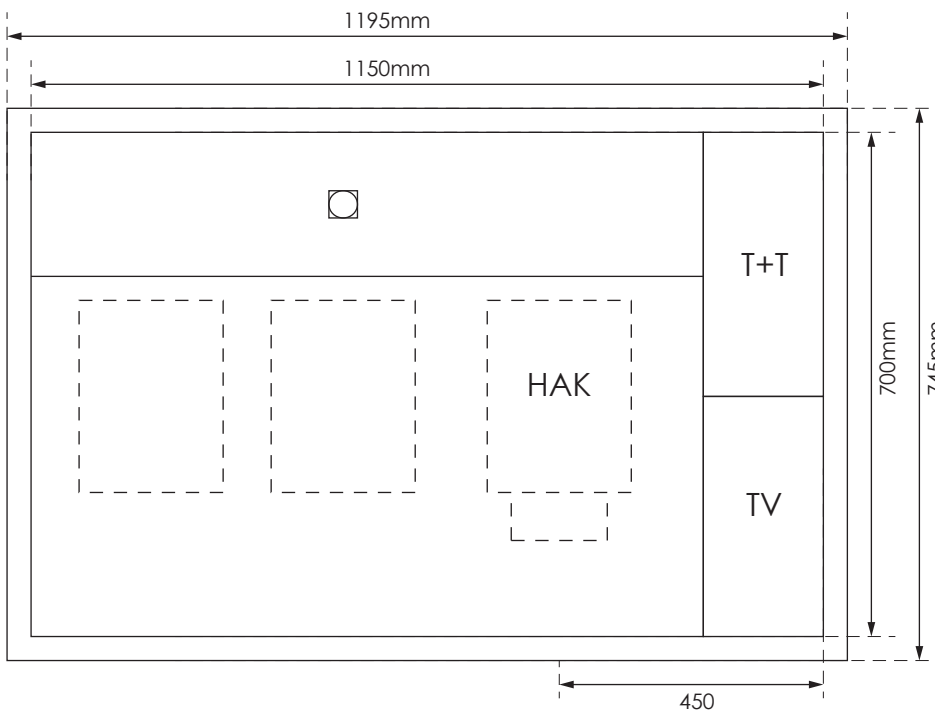

## GAZK 50-160 TT/TV

Aussenmasse:  
1195 x 745 x 230mm

Innenmasse:  
1150 x 700 x 230mm

Aussparung:  
1180 x 730 x 250mm

Platz für:  
1 Zähler  
1 Empfänger  
1 HAK  
1 TT Anschlusskasten  
1 TV Anschlusskasten

Ansicht oben

Ansicht unten

- 40 Ø - Löcher für T+T Teil
- 40 Ø - Löcher für TV Teil