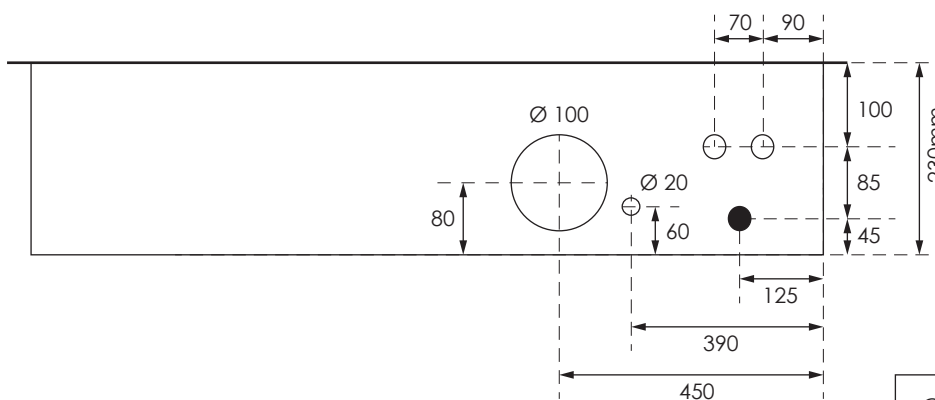

## GAZK 50-160 TT/TV

Aussenmasse:  
1195 x 745 x 230mm

Innenmasse:  
1150 x 700 x 230mm

Aussparung:  
1180 x 730 x 250mm

Platz für:  
1 Zähler  
1 Empfänger  
1 HAK  
1 TT Anschlusskasten  
1 TV Anschlusskasten

Ansicht oben

Ansicht unten

- 40 Ø - Löcher für T+T Teil
- 40 Ø - Löcher für TV Teil