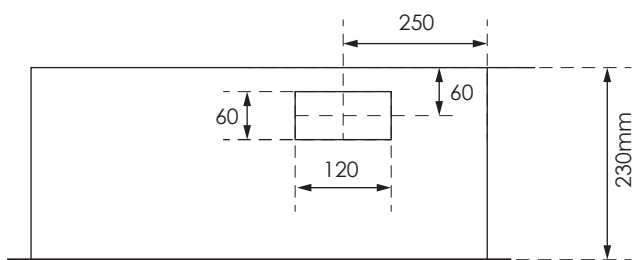

GAZK 60-160

Aussenmasse:
695 x 895 x 230mm

Innenmasse:
650 x 850 x 230mm

Aussparung:
680 x 880 x 250mm

Platz für:
1 Zähler
1 Empfänger
1 HAK 160A

Ansicht oben

Ansicht unten