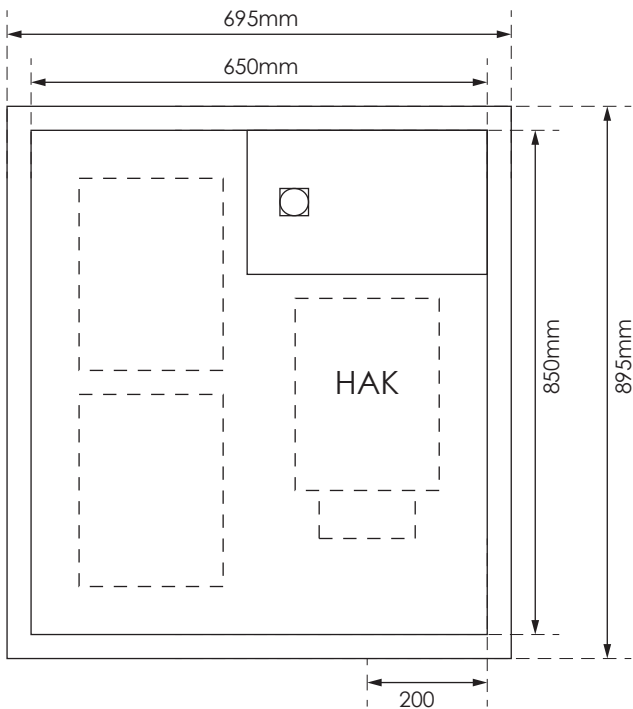

GAZK 60-160

Aussenmasse:
695 x 895 x 230mm

Innenmasse:
650 x 850 x 230mm

Aussparung:
680 x 880 x 250mm

Platz für:
1 Zähler
1 Empfänger
1 HAK 160A

Ansicht oben

Ansicht unten