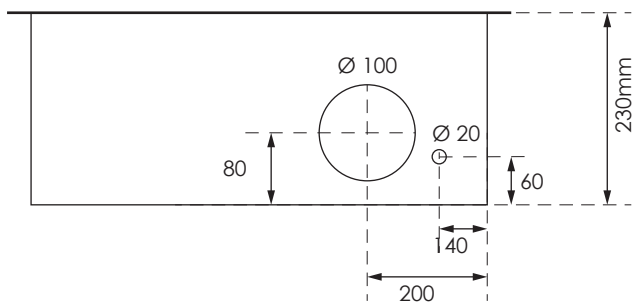

GAZK 60-160

Aussenmasse:
695 x 895 x 230mm

Innenmasse:
650 x 850 x 230mm

Aussparung:
680 x 880 x 250mm

Platz für:
1 Zähler
1 Empfänger
1 HAK 160A

Ansicht oben

Ansicht unten