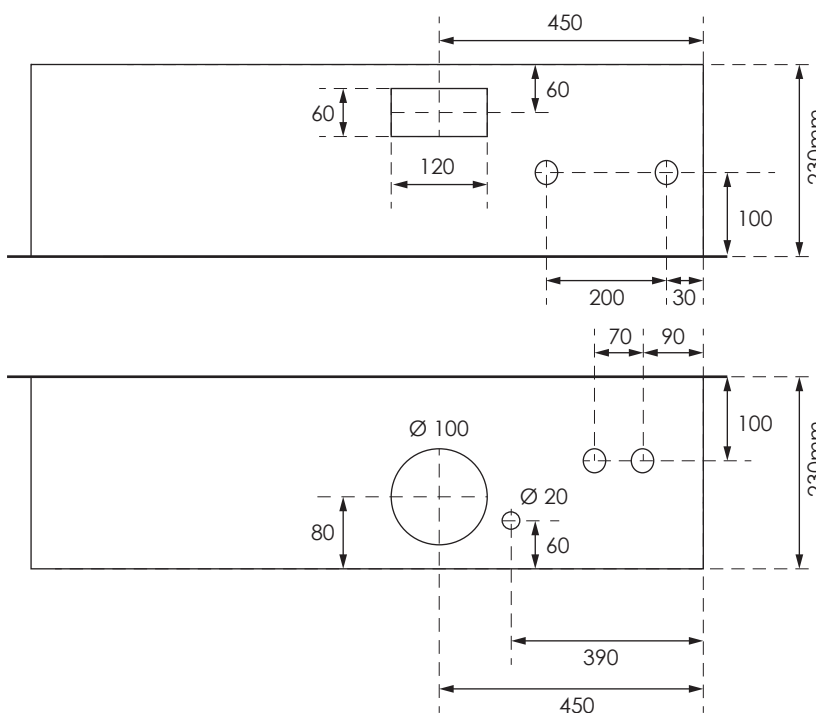

## GAZK 60-160 TT

Aussenmasse:  
945 x 895 x 230mm

Innenmasse:  
900 x 850 x 230mm

Aussparung:  
930 x 880 x 250mm

Platz für:  
1 Zähler  
1 Empfänger  
1 HAK  
1 TT Anschlusskasten

Ansicht oben

Ansicht unten

○ 40 Ø - Löcher für T+T Teil