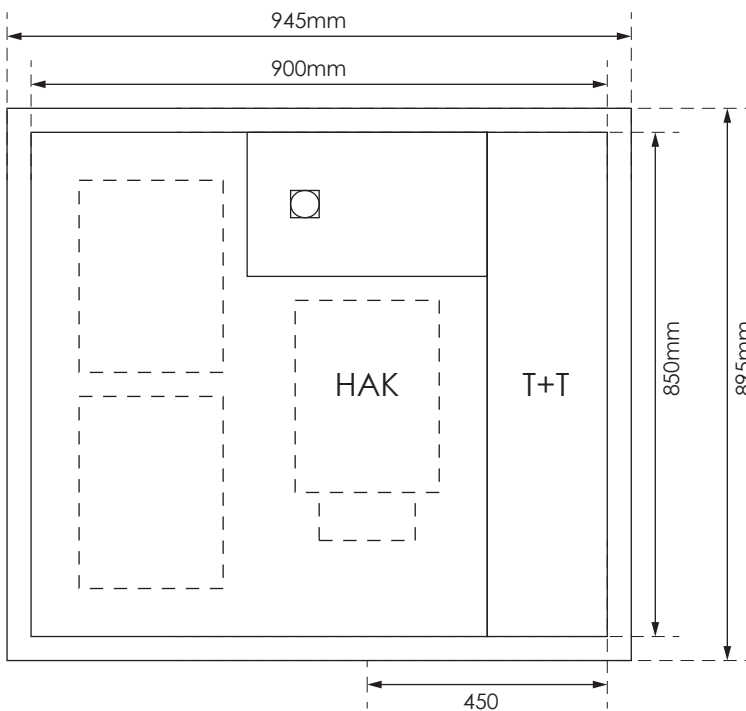

## GAZK 60-160 TT

Aussenmasse:  
945 x 895 x 230mm

Innenmasse:  
900 x 850 x 230mm

Aussparung:  
930 x 880 x 250mm

Platz für:  
1 Zähler  
1 Empfänger  
1 HAK  
1 TT Anschlusskasten

Ansicht oben

Ansicht unten

○ 40 Ø - Löcher für T+T Teil