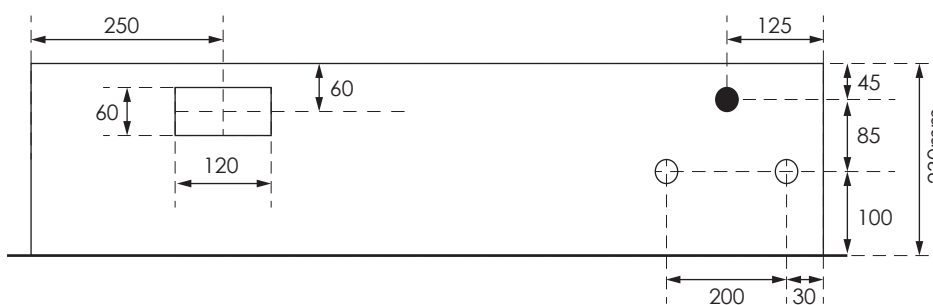

GAZK 64-160 TT/TV

Aussenmasse:
1945 x 1245 x 230mm

Innenmasse:
1900 x 1200 x 230mm

Aussparung:
1930 x 1230 x 250mm

Platz für:
9 Zähler
1 Empfänger
1 HAK
1 TT Anschlusskasten
1 TV Anschlusskasten

Ansicht oben

Ansicht unten

- 40 Ø - Löcher für T+T Teil
- 40 Ø - Löcher für TV Teil