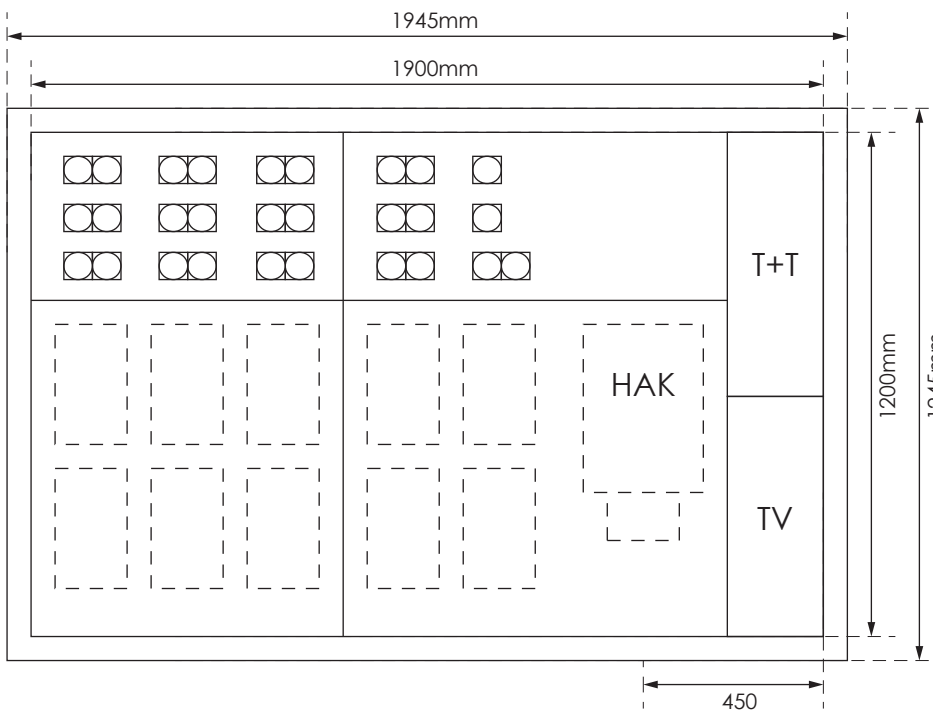

GAZK 64-160 TT/TV

Aussenmasse:
1945 x 1245 x 230mm

Innenmasse:
1900 x 1200 x 230mm

Aussparung:
1930 x 1230 x 250mm

Platz für:
9 Zähler
1 Empfänger
1 HAK
1 TT Anschlusskasten
1 TV Anschlusskasten

Ansicht oben

Ansicht unten

- 40 Ø - Löcher für T+T Teil
- 40 Ø - Löcher für TV Teil