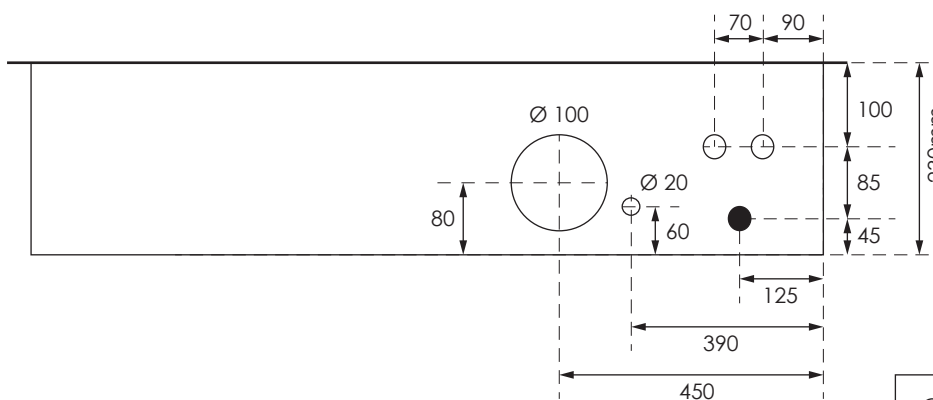

GAZK 64-160 TT/TV

Aussenmasse:
1945 x 1245 x 230mm

Innenmasse:
1900 x 1200 x 230mm

Aussparung:
1930 x 1230 x 250mm

Platz für:
9 Zähler
1 Empfänger
1 HAK
1 TT Anschlusskasten
1 TV Anschlusskasten

Ansicht oben

Ansicht unten

- 40 Ø - Löcher für T+T Teil
- 40 Ø - Löcher für TV Teil