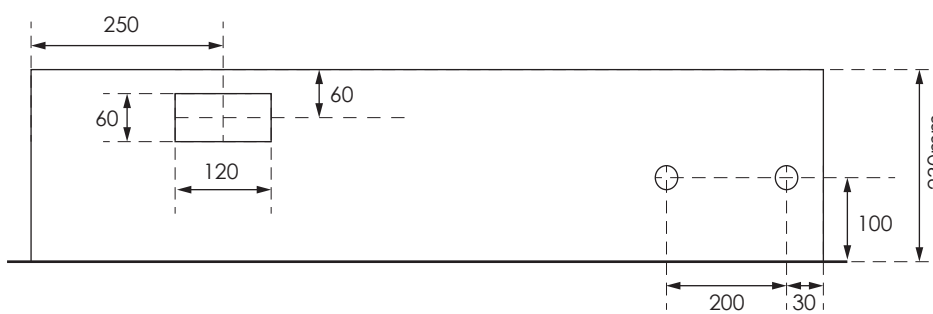

GAZK 51-160 TT

Aussenmasse:
1445 x 745 x 230mm

Innenmasse:
1400 x 700 x 230mm

Aussparung:
1430 x 730 x 250mm

Platz für:
2 Zähler
1 Empfänger
1 HAK
1 TT Anschlusskasten

Ansicht oben

Ansicht unten

○ 40 \varnothing - Löcher für T+T Teil