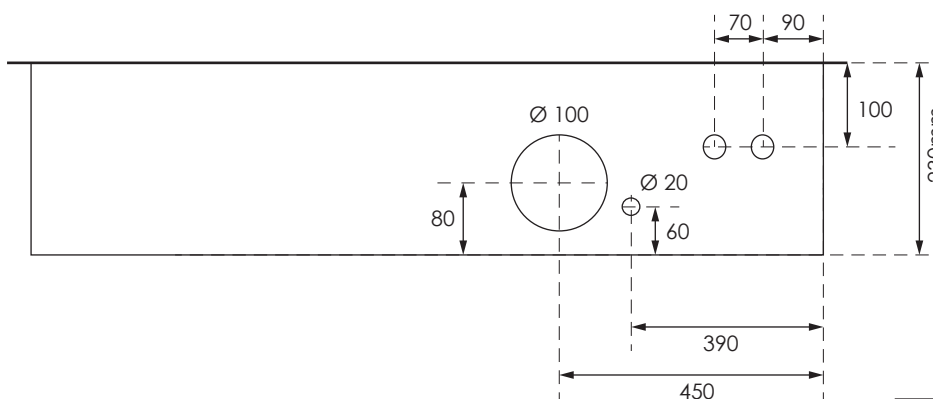

GAZK 51-160 TT

Aussenmasse:
1445 x 745 x 230mm

Innenmasse:
1400 x 700 x 230mm

Aussparung:
1430 x 730 x 250mm

Platz für:
2 Zähler
1 Empfänger
1 HAK
1 TT Anschlusskasten

Ansicht oben

Ansicht unten

○ 40 \varnothing - Löcher für T+T Teil