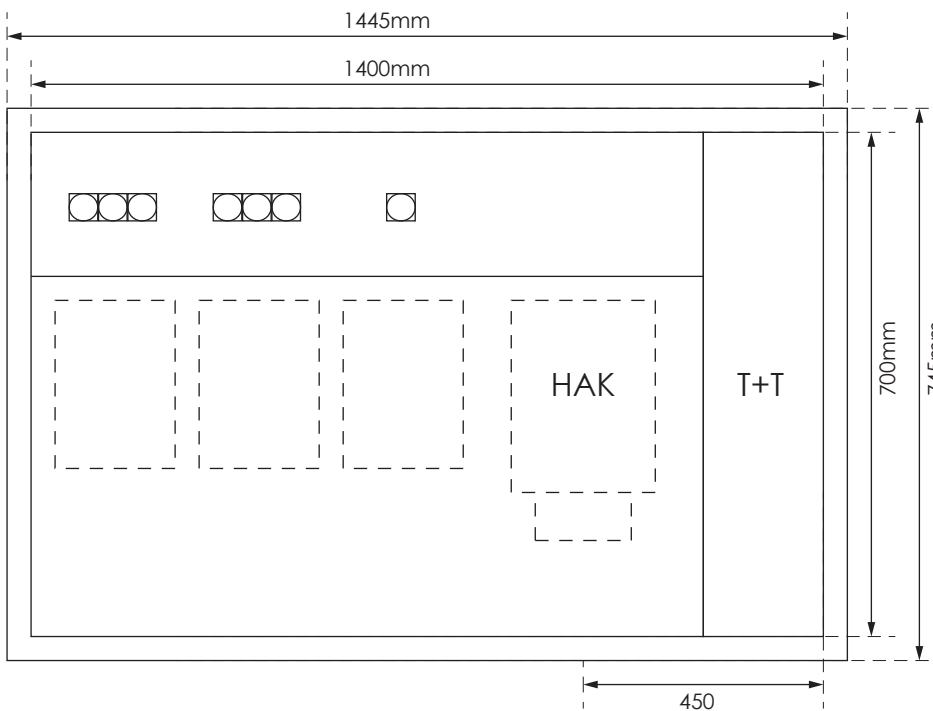

GAZK 51-160 TT

Aussenmasse:
1445 x 745 x 230mm

Innenmasse:
1400 x 700 x 230mm

Aussparung:
1430 x 730 x 250mm

Platz für:
2 Zähler
1 Empfänger
1 HAK
1 TT Anschlusskasten

Ansicht oben

Ansicht unten

○ 40 \varnothing - Löcher für T+T Teil