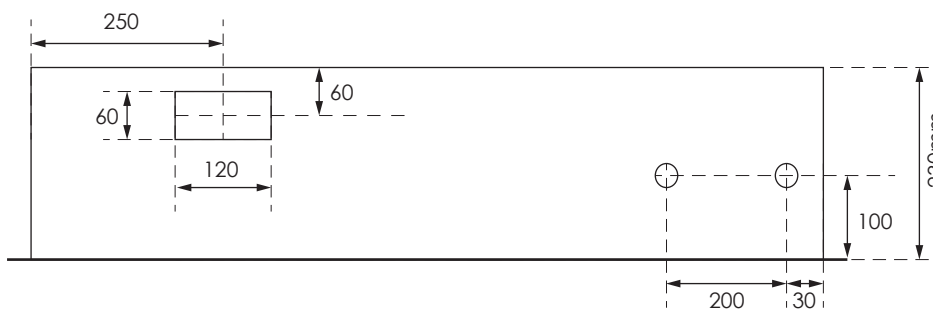

# GAZK 64-160 TT

Aussenmasse:  
1945 x 1245 x 230mm

Innenmasse:  
1900 x 1200 x 230mm

Aussparung:  
1930 x 1230 x 250mm

Platz für:  
9 Zähler  
1 Empfänger  
1 HAK  
1 TT Anschlusskasten

Ansicht oben

Ansicht unten

○ 40 Ø - Löcher für T+T Teil