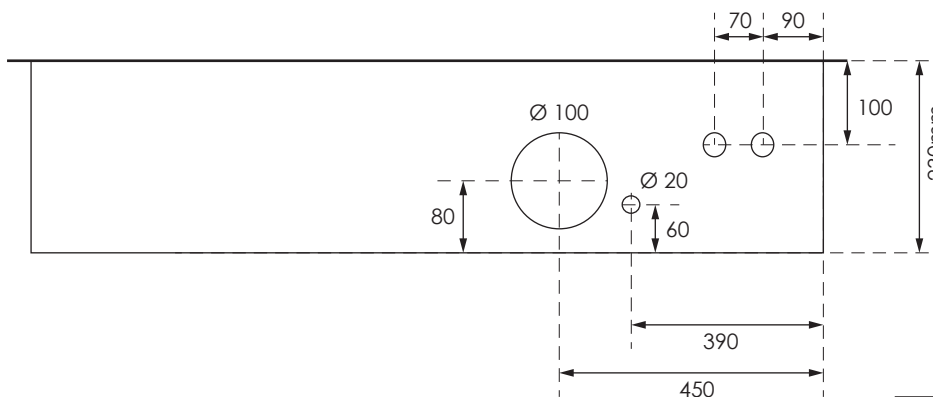

# GAZK 64-160 TT

Aussenmasse:  
1945 x 1245 x 230mm

Innenmasse:  
1900 x 1200 x 230mm

Aussparung:  
1930 x 1230 x 250mm

Platz für:  
9 Zähler  
1 Empfänger  
1 HAK  
1 TT Anschlusskasten

Ansicht oben

Ansicht unten

○ 40 Ø - Löcher für T+T Teil