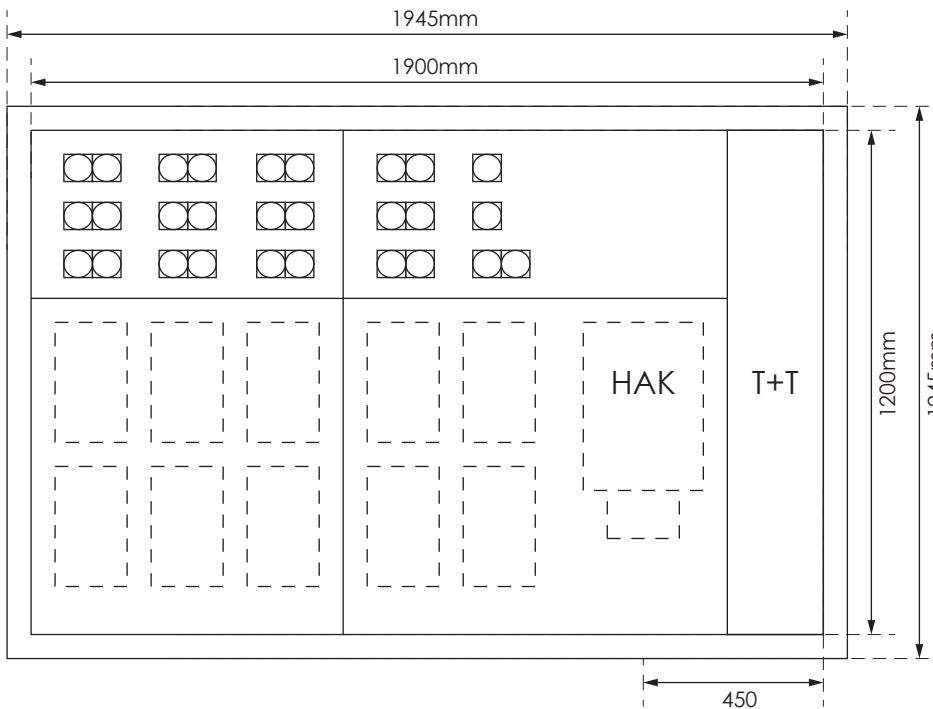

# GAZK 64-160 TT

Aussenmasse:  
1945 x 1245 x 230mm

Innenmasse:  
1900 x 1200 x 230mm

Aussparung:  
1930 x 1230 x 250mm

Platz für:  
9 Zähler  
1 Empfänger  
1 HAK  
1 TT Anschlusskasten

Ansicht oben

Ansicht unten

○ 40 Ø - Löcher für T+T Teil