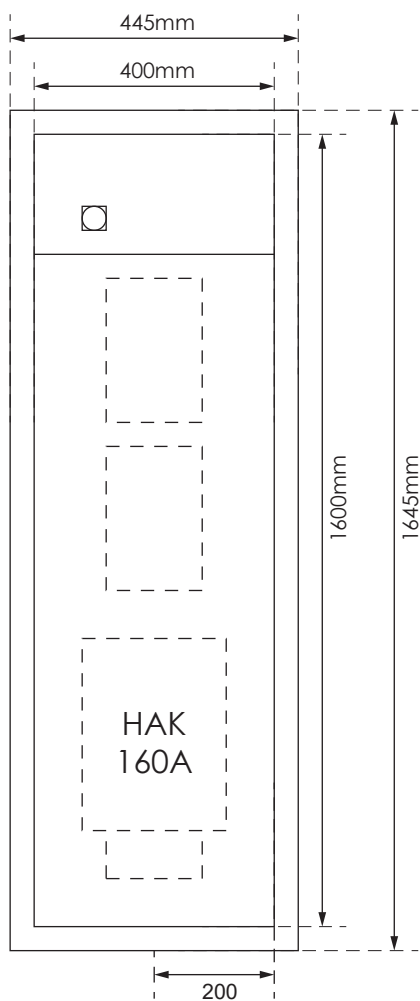

GAZK 70-160

Aussenmasse:
445 x 1645 x 230mm

Innenmasse:
400 x 1600 x 230mm

Aussparung:
430 x 1630 x 250mm

Platz für:
1 Zähler
1 Empfänger
1 HAK

Ansicht oben

Ansicht unten