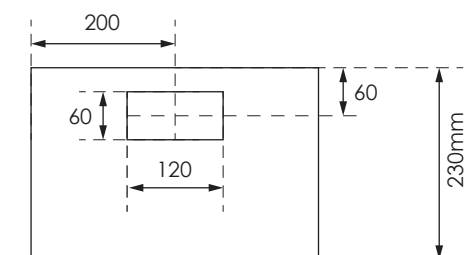

GAZK 70-160

Aussenmasse:
445 x 1645 x 230mm

Innenmasse:
400 x 1600 x 230mm

Aussparung:
430 x 1630 x 250mm

Platz für:
1 Zähler
1 Empfänger
1 HAK

Ansicht oben

Ansicht unten