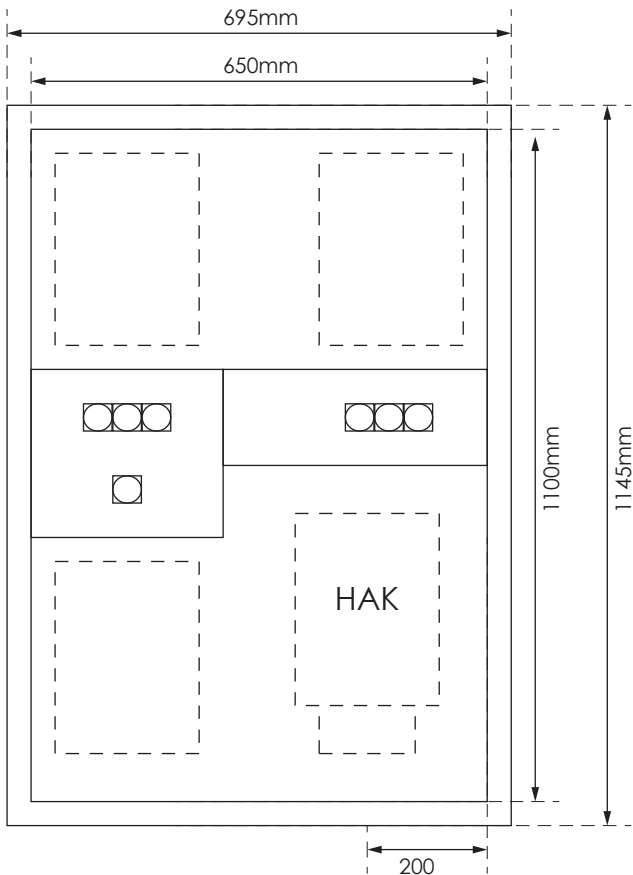

## GAZK 53-160

Aussenmasse:  
695 x 1145 x 230mm

Innenmasse:  
650 x 1100 x 230mm

Aussparung:  
680 x 1130 x 250mm

Platz für:  
1 Zähler  
1 Empfänger  
1 HAK 160A

Ansicht oben

Ansicht unten