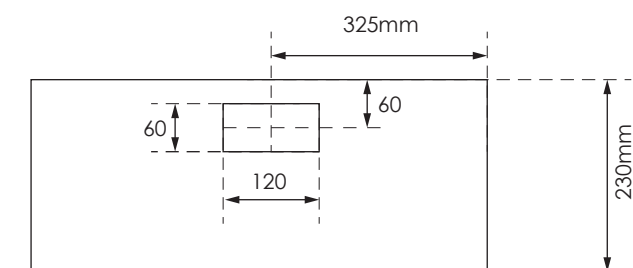

## GAZK 53-160

Aussenmasse:  
695 x 1145 x 230mm

Innenmasse:  
650 x 1100 x 230mm

Aussparung:  
680 x 1130 x 250mm

Platz für:  
1 Zähler  
1 Empfänger  
1 HAK 160A

Ansicht oben

Ansicht unten