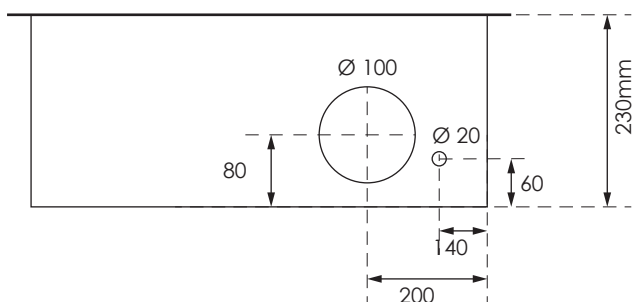

## GAZK 53-160

Aussenmasse:  
695 x 1145 x 230mm

Innenmasse:  
650 x 1100 x 230mm

Aussparung:  
680 x 1130 x 250mm

Platz für:  
1 Zähler  
1 Empfänger  
1 HAK 160A

Ansicht oben

Ansicht unten