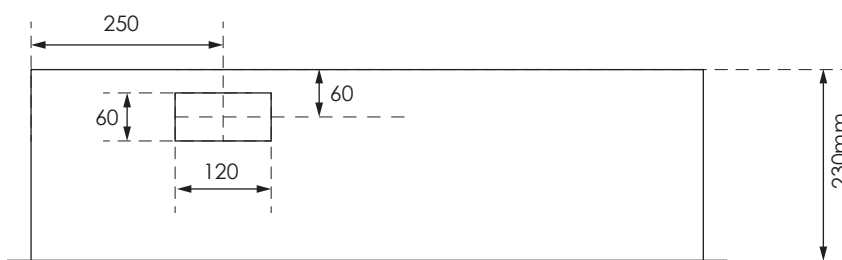

GAZK 62-160

Aussenmasse:
1195 x 1245 x 230mm

Innenmasse:
1150 x 1200 x 230mm

Aussparung:
1180 x 1230 x 250mm

Platz für:
5 Zähler
1 Empfänger
1 HAK

Ansicht oben

Ansicht unten