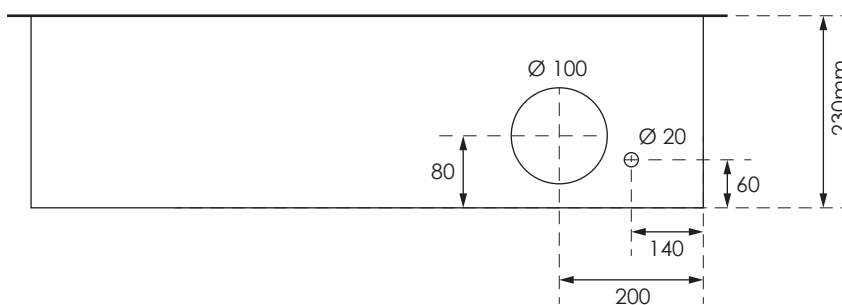

GAZK 62-160

Aussenmasse:
1195 x 1245 x 230mm

Innenmasse:
1150 x 1200 x 230mm

Aussparung:
1180 x 1230 x 250mm

Platz für:
5 Zähler
1 Empfänger
1 HAK

Ansicht oben

Ansicht unten