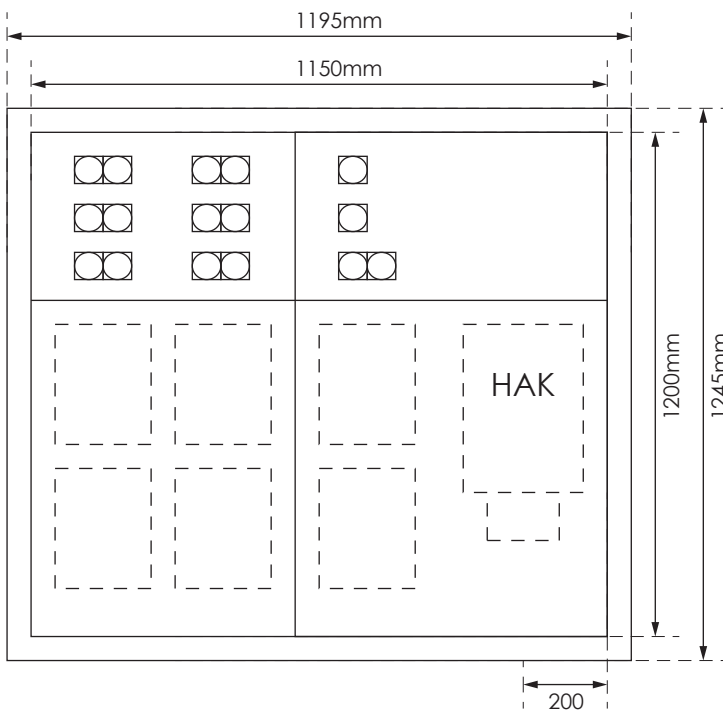

GAZK 62-160

Aussenmasse:
1195 x 1245 x 230mm

Innenmasse:
1150 x 1200 x 230mm

Aussparung:
1180 x 1230 x 250mm

Platz für:
5 Zähler
1 Empfänger
1 HAK

Ansicht oben

Ansicht unten