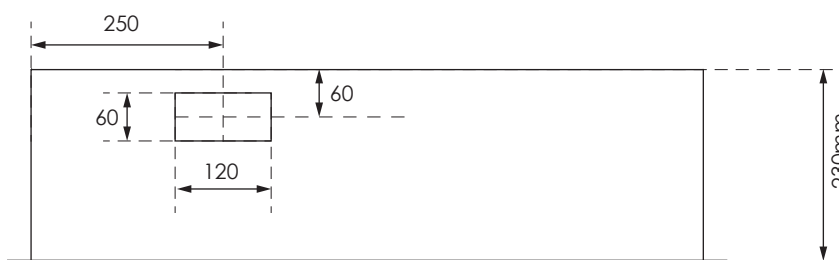

GAZK 50-160

Aussenmasse:
945 x 745 x 230mm

Innenmasse:
900 x 700 x 230mm

Aussparung:
930 x 730 x 250mm

Platz für:
1 Zähler
1 Empfänger
1 HAK 160A

Ansicht oben

Ansicht unten