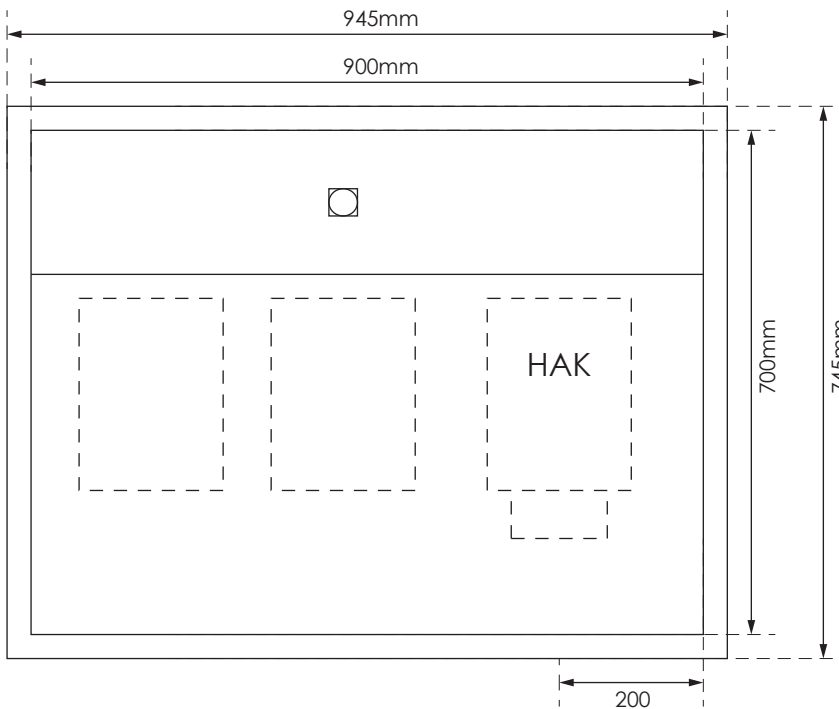

GAZK 50-160

Aussenmasse:
945 x 745 x 230mm

Innenmasse:
900 x 700 x 230mm

Aussparung:
930 x 730 x 250mm

Platz für:
1 Zähler
1 Empfänger
1 HAK 160A

Ansicht oben

Ansicht unten