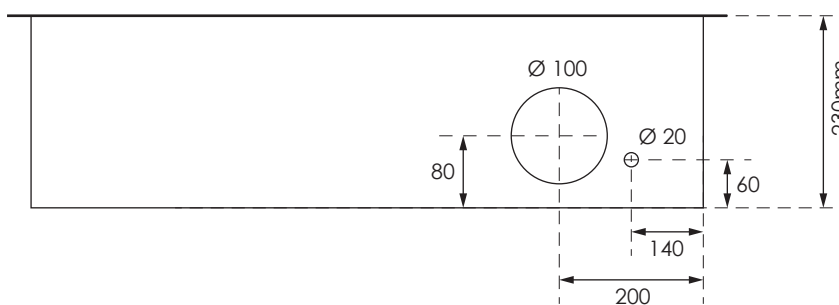

GAZK 50-160

Aussenmasse:
945 x 745 x 230mm

Innenmasse:
900 x 700 x 230mm

Aussparung:
930 x 730 x 250mm

Platz für:
1 Zähler
1 Empfänger
1 HAK 160A

Ansicht oben

Ansicht unten