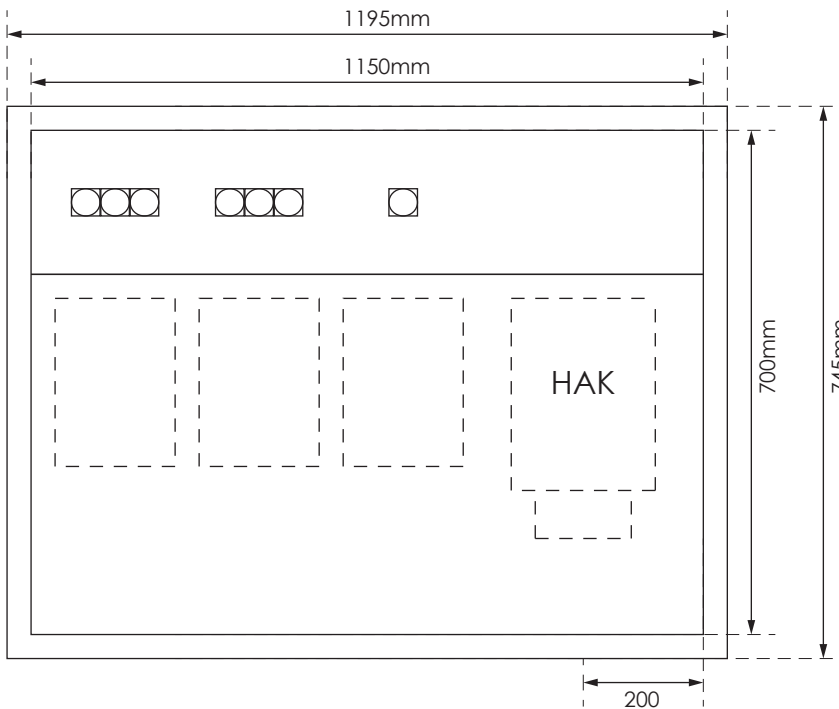

GAZK 51-160

Aussenmasse:
1195 x 745 x 230mm

Innenmasse:
1150 x 700 x 230mm

Aussparung:
1180 x 730 x 250mm

Platz für:
2 Zähler
1 Empfänger
1 HAK 160A

Ansicht oben

Ansicht unten