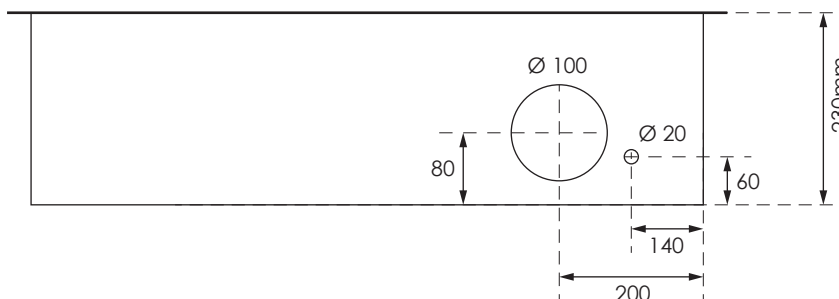

GAZK 51-160

Aussenmasse:
1195 x 745 x 230mm

Innenmasse:
1150 x 700 x 230mm

Aussparung:
1180 x 730 x 250mm

Platz für:
2 Zähler
1 Empfänger
1 HAK 160A

Ansicht oben

Ansicht unten