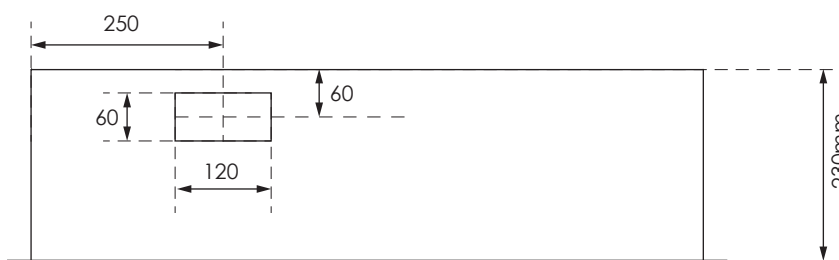

GAZK 51-160

Aussenmasse:
1195 x 745 x 230mm

Innenmasse:
1150 x 700 x 230mm

Aussparung:
1180 x 730 x 250mm

Platz für:
2 Zähler
1 Empfänger
1 HAK 160A

Ansicht oben

Ansicht unten