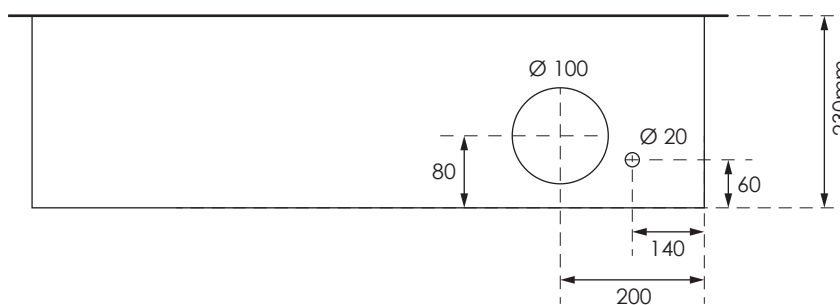

GAZK 52-160

Aussenmasse:
1445 x 745 x 230mm

Innenmasse:
1400 x 700 x 230mm

Aussparung:
1430 x 730 x 250mm

Platz für:
3 Zähler
1 Empfänger
1 HAK 160A

Ansicht oben

Ansicht unten