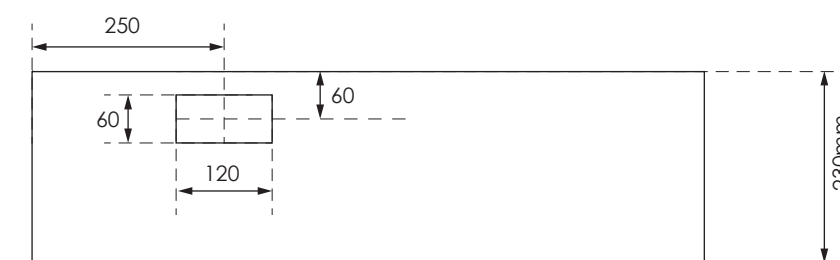

GAZK 52-160

Aussenmasse:
1445 x 745 x 230mm

Innenmasse:
1400 x 700 x 230mm

Aussparung:
1430 x 730 x 250mm

Platz für:
3 Zähler
1 Empfänger
1 HAK 160A

Ansicht oben

Ansicht unten