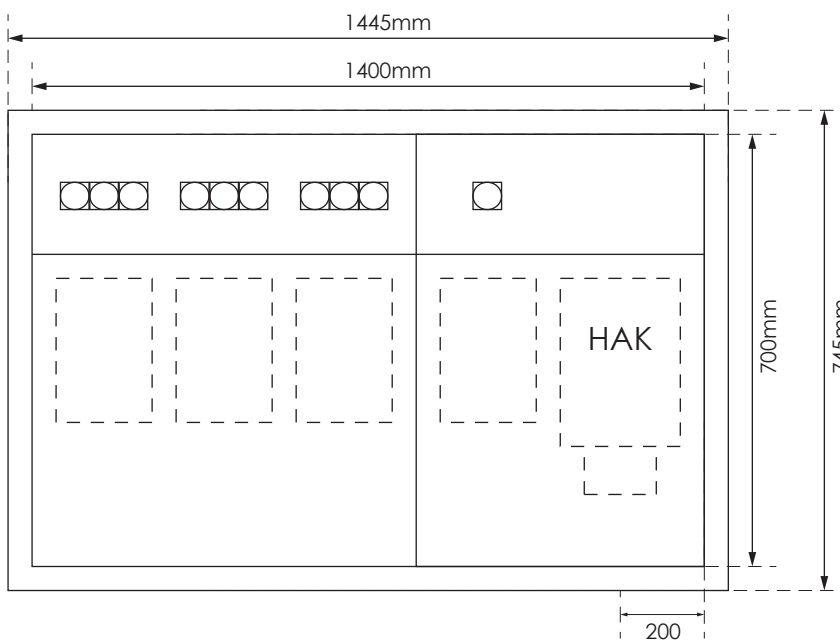

GAZK 52-160

Aussenmasse:
1445 x 745 x 230mm

Innenmasse:
1400 x 700 x 230mm

Aussparung:
1430 x 730 x 250mm

Platz für:
3 Zähler
1 Empfänger
1 HAK 160A

Ansicht oben

Ansicht unten