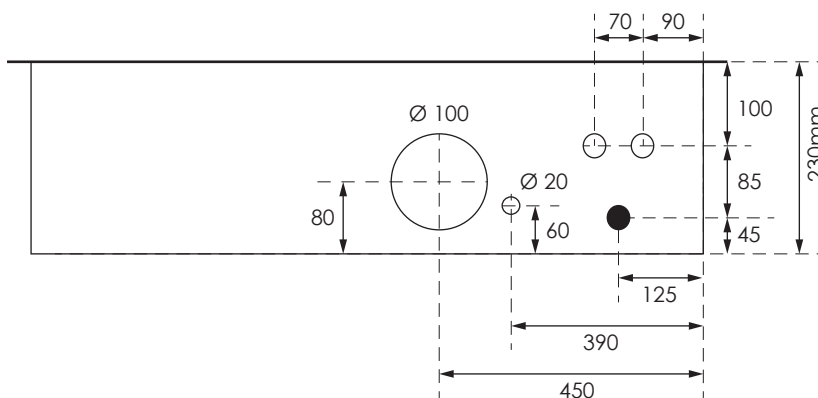

## GAZK 53-160 TT/TV

Aussenmasse:  
945 x 1145 x 230mm

Innenmasse:  
900 x 1100 x 230mm

Aussparung:  
930 x 1130 x 250mm

Platz für:  
1 Zähler  
1 Empfänger  
1 HAK 160A  
1 TT Anschlusskasten  
1 TV Anschlusskasten

Ansicht oben

Ansicht unten

- 40 Ø - Löcher für T+T Teil
- 40 Ø - Löcher für TV Teil