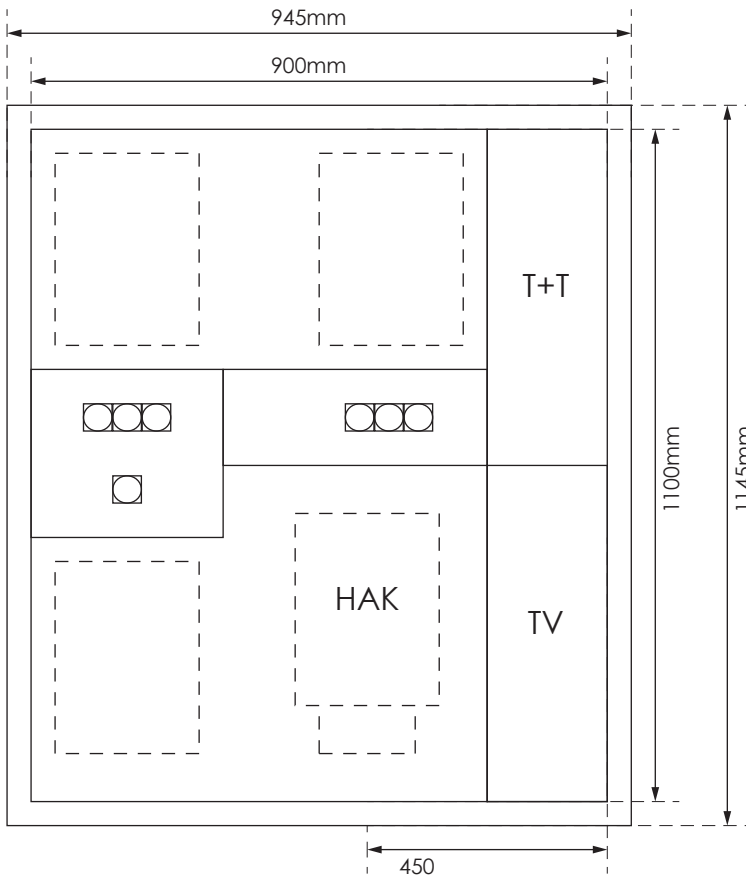

## GAZK 53-160 TT/TV

Aussenmasse:  
945 x 1145 x 230mm

Innenmasse:  
900 x 1100 x 230mm

Aussparung:  
930 x 1130 x 250mm

Platz für:  
1 Zähler  
1 Empfänger  
1 HAK 160A  
1 TT Anschlusskasten  
1 TV Anschlusskasten

Ansicht oben

Ansicht unten

- 40 Ø - Löcher für T+T Teil
- 40 Ø - Löcher für TV Teil