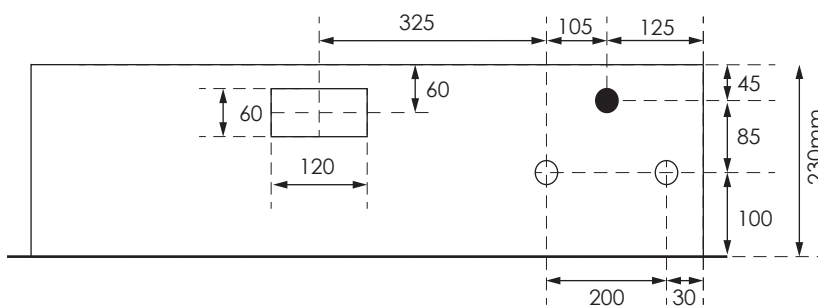

## GAZK 53-160 TT/TV

Aussenmasse:  
945 x 1145 x 230mm

Innenmasse:  
900 x 1100 x 230mm

Aussparung:  
930 x 1130 x 250mm

Platz für:  
1 Zähler  
1 Empfänger  
1 HAK 160A  
1 TT Anschlusskasten  
1 TV Anschlusskasten

Ansicht oben

Ansicht unten

- 40 Ø - Löcher für T+T Teil
- 40 Ø - Löcher für TV Teil