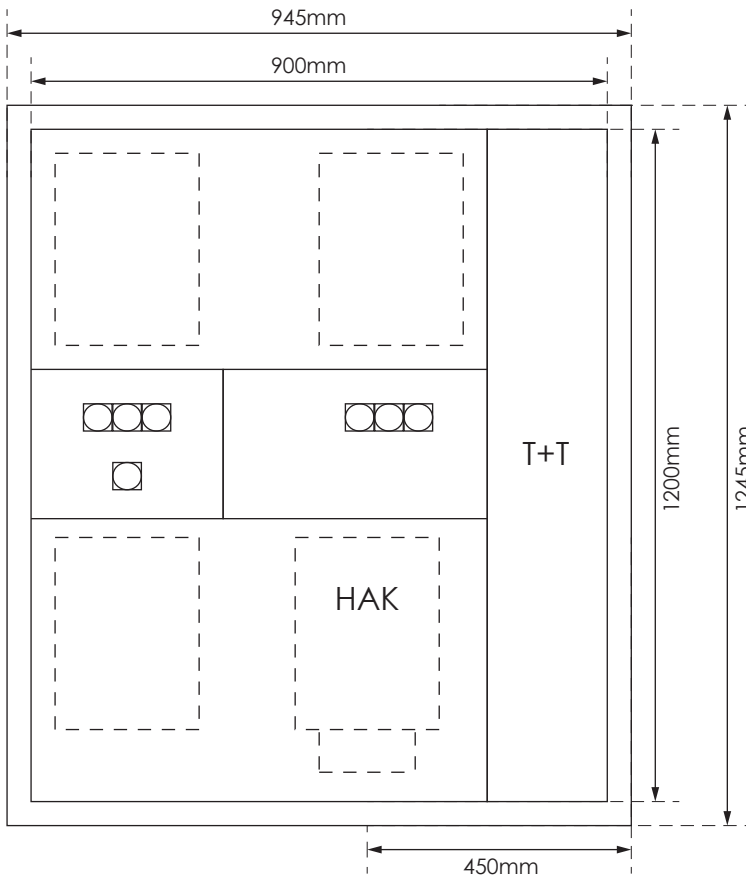

GAZK 54-160 TT

Aussenmasse:
945 x 1245 x 230mm

Innenmasse:
900 x 1200 x 230mm

Aussparung:
930 x 1230 x 250mm

Platz für:
1 Zähler
1 Empfänger
1 HAK 160A
1 TT Anschlusskasten

Ansicht oben

Ansicht unten

○ 40 Ø - Löcher für T+T Teil