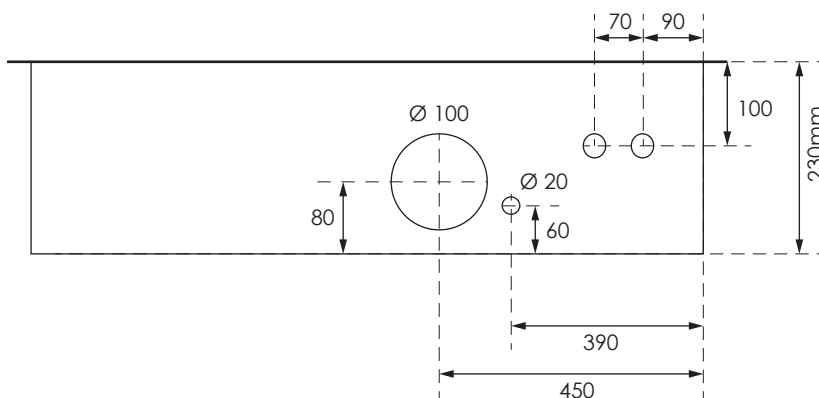

GAZK 54-160 TT

Aussenmasse:
945 x 1245 x 230mm

Innenmasse:
900 x 1200 x 230mm

Aussparung:
930 x 1230 x 250mm

Platz für:
1 Zähler
1 Empfänger
1 HAK 160A
1 TT Anschlusskasten

Ansicht oben

Ansicht unten

○ 40 Ø - Löcher für T+T Teil