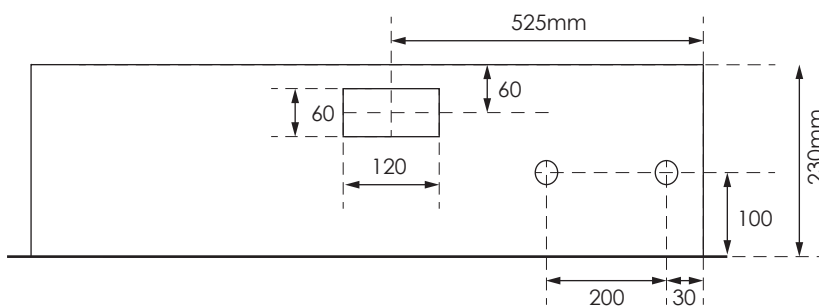

GAZK 54-160 TT

Aussenmasse:
945 x 1245 x 230mm

Innenmasse:
900 x 1200 x 230mm

Aussparung:
930 x 1230 x 250mm

Platz für:
1 Zähler
1 Empfänger
1 HAK 160A
1 TT Anschlusskasten

Ansicht oben

Ansicht unten

○ 40 Ø - Löcher für T+T Teil